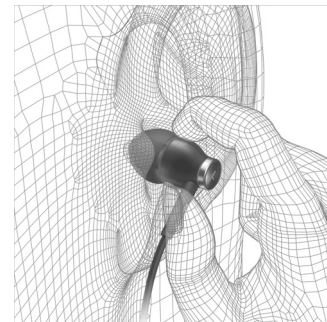

Design Flexi-Grip

Le matériau Flexi-Grip qui enveloppe les écouteurs est très doux. Il permet d'améliorer leurs performances et de prolonger leur durée de vie. Il renforce aussi la connexion du câble et la protège contre les torsions répétées provoquées par le branchement et le débranchement des écouteurs.