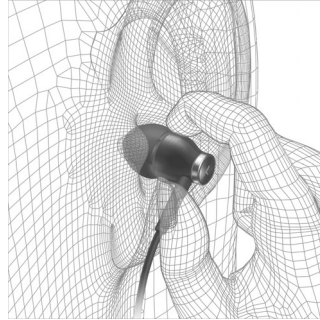

Thiết kế Flexi-Grip

Vật liệu flexi-grip mềm bao bọc phần thân tai nghe làm tăng hiệu quả và độ bền của tai nghe. Nó bảo vệ kết nối cáp khỏi bị hư hại có thể xảy ra do bề cong nhiều lần phần thân tai nghe khi tiếp xúc thường xuyên với đầu ngón tay người dùng khi đeo tai nghe hoặc gỡ tai nghe xuống.

Các thông số

Ngày phát hành
2013-09-18

Phiên bản: 2.4.7

12 NC: 8670 000 73475
EAN: 69 23410 70814 1

© 2013 Tập đoàn Koninklijke Philips N.V.
Bản quyền đã được bảo hộ.

Các thông số có thể thay đổi mà không cần thông báo.
Các nhãn hiệu thuộc sở hữu của tập đoàn Koninklijke Philips N.V. hoặc của các chủ sở hữu tương ứng.

www.philips.com