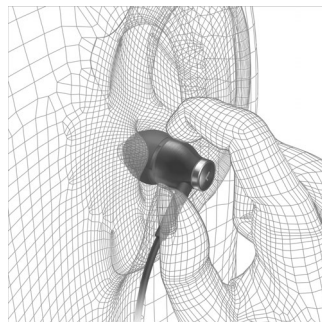

Diseño Flexi-grip

El suave material soft-grip que recubre los audífonos los protege en el largo plazo y además mejora su rendimiento. También evita que la conexión del cable se dañe por el contacto permanente con las manos o por poner y sacar los audífonos constantemente.

Especificaciones

Sonido

- Sistema acústico: Semicerrado
- Diafragma: cúpula mylar
- Respuesta de frecuencia: 8 - -24 000 Hz
- Impedancia: 16 ohms
- Tipo de imán: Neodimio
- Tipo: Dinámico
- Bobina móvil: CCAW
- Sensibilidad: 102 dB
- Diámetro del altavoz: 10 mm
- Entrada máxima de potencia: 30 mW

Conectividad

- Conector: 3,5 mm estéreo
- Tipo de cable: OFC
- Conexión del cable: dos en paralelo, simétrica
- Longitud del cable: 1,2 m
- Acabado del conector: enchapado en oro

Dimensiones del embalaje

- Dimensiones del embalaje (An x Al x Pr): 9,5 x 15 x 2,5 cm
- Peso neto: 0,0114 kg
- Peso bruto: 0,04796 kg
- Peso tara: 0,03656 kg
- EAN: 69 23410 70812 7
- Cantidad de productos incluidos: 1
- Tipo de empaque: Cartón
- Tipo de ubicación en el estante: Ambos

Caja exterior

- Caja exterior (L x An x Al): 38 x 22 x 18,7 cm
- Peso neto: 0,2736 kg
- Peso bruto: 1,758 kg
- Peso tara: 1,4844 kg
- Cantidad de cajas: 24
- GTIN: 1 69 23410 70812 4

Caja interior

- Caja interior (L x An x Al): 10,6 x 8,5 x 17 cm
- Peso neto: 0,0342 kg
- Peso bruto: 0,1947 kg
- Peso tara: 0,1605 kg
- Cantidad de cajas: 3
- GTIN: 2 69 23410 70812 1

Dimensiones del producto

- Dimensiones del producto (An x Al x Pr): 1,5 x 2,5 x 1,4 cm
- Peso: 0,0105 kg

Fecha de publicación
2014-05-21

Versión: 6.0.12

12 NC: 8670 000 73471
EAN: 06 92341 07081 27

© 2014 Koninklijke Philips N.V.
Todos los derechos reservados.

Las especificaciones quedan sujetas a modificaciones sin previo aviso. Las marcas comerciales son propiedad de Koninklijke Philips N.V. o sus respectivos titulares.

www.philips.com