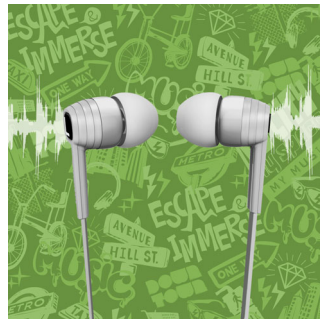

3 pares de capas à escolha

Os seus auriculares CitiScape são fornecidos com 3 pares de capas para poder oferecer aos seus ouvidos a adaptação perfeita. As capas estão disponíveis em 3 tamanhos, de pequeno a grande – e são todas elegantes e extremamente confortáveis.

Capas com isolamento de ruído

Capas com isolamento de ruído para bloquear o ruído da cidade

Compensador de cabo revestido a borracha

Compensador de cabo revestido a borracha aumenta a durabilidade para ajudar a aumentar a duração dos seus auscultadores, uma borracha macia onde o cabo se liga às protecções para as orelhas protege a ligação contra danos devido a dobras repetidas.