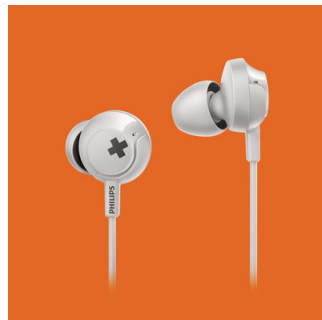

Philips NULL
Hodetelefoner med
mikrofon

12,2 mm drivere / lukket bakside
Øretelefoner

SHE4305WT

Feel it. BASS+

Opplev overraskende stor bass fra en liten, solid enhet. Philips BASS+-øretelefonene, som har høyttalerdrivere finjustert for kraftig bass, leverer flott lydisolering og er gode å ha på, slik at du får mest mulig ut av musikken.

Ergonomisk design

Ergonomisk design med ovale, vinklede rør gir en behagelig og naturlig tilpasning, slik at du kan lytte komfortabelt i flere timer av gangen.

Håndfri samtaler

En brukervennlig fjernkontroll gjør at du kan spille av eller pause musikk og svare på anrop med ett enkelt knappetrykk.

Slank passform i øret

Det slanke i-øret-designet som passer perfekt til ørene, gjør at begge øretelefonene sitter trygt og stabilt og ikke faller ut.

Lydisolering

Disse øretelefonene er designet for optimal passiv støyisolering og sørger for at du kan fokusere på lyttingen.

Stor, tydelig bass

Dette er stor, kraftig bass som gjør at du virkelig føler rytmen. Ikke la det stilige designet lure deg – finjusterte drivere og basskanaler fremhever det aller laveste frekvensområdet og skaper en unik BASS+ lydsignatur.