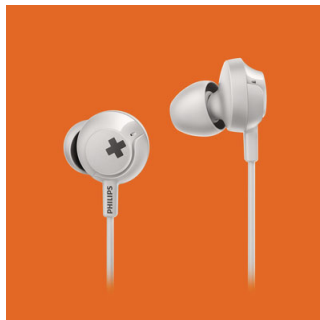

Тънка прилягаща в ухото форма

С тънк дизайн за поставяне в ухото, който се закрепва перфектно за вашите уши, всяка слушалка пасва надеждно за голяма стабилност и няма да изпадне.