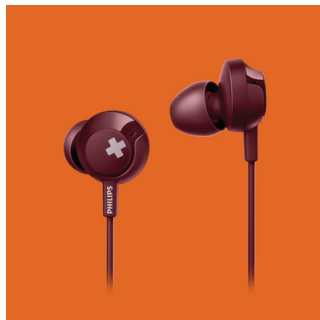

Тънка прилягаща в ухото форма

С тънк дизайн за поставяне в ухото, който се закрепва перфектно за вашите уши, всяка слушалка пасва надеждно за голяма стабилност и няма да изпадне.