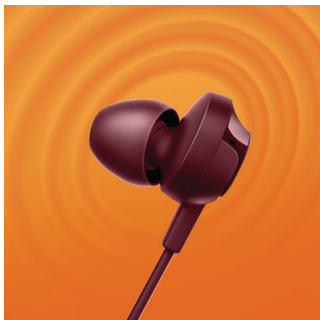

Pure Bass

- Силни, отчетливи басы, които можете да усетите
- Мощни 12,2 мм възбудители за високоговорители
- Превъзходна звукова изолация

Удобна форма

- Тънка стабилно прилягаща в ухото форма
- Ергономичен дизайн за максимален комфорт

Комфорт

- Дистанционно управление за повиквания и музика със свободни ръце

PHILIPS

Слушалки с микрофон
12,2 мм възбудители/затворен гръб За поставяне в ушите

Акценти

12,2 мм възбудители

Това е силен мощен бас, който ви позволява наистина да усетите ритъма. Мощните 12,2 мм възбудители на високоговорителя издават ехтящи басы от елегантен, компактен корпус.

Ергономичен дизайн

Ергономично конструирани с овални и ъглови тръби за удобна естествена форма. Така можете да слушате в продължение на часове в цялостен комфорт.

Обаждания със свободни ръце

Лесното за използване дистанционно управление позволява да пускате или спирате на пауза записите и да отговаряте на повиквания само с едно натискане на бутон.

Тънка прилягаща в ухото форма

С тънк дизайн за поставяне в ухото, който се закрепва перфектно за вашите уши, всяка слушалка пасва надеждно за голяма стабилност и няма да изпадне.

Шумоизолация

Създадени за оптимална пасивна звукова изолация, тези слушалки за поставяне в ушите гарантират, че никога няма да ви липсва ритъма на вашата музика.