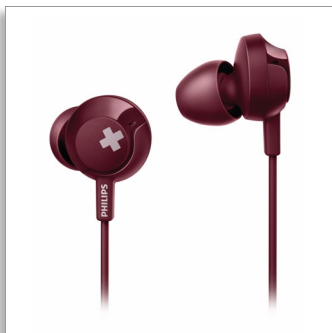

Philips BASS+
Слушалки с микрофон

12,2 мм възбудители/затворен
гръб
За поставяне в ушите

SHE4305RD

Почувствайте ги. BASS+

Изпитайте учудващо мощен звук, излъчван от малък здрав корпус. Със специално пригодени за мощни басы възбудители за високоговорител слушалките Philips BASS+ предлагат страхотна изолация на звука и стабилност при носенето, за да може да извлечете максимума от своите ритми.

Pure Bass

- Силни, отчетливи басы, които можете да усетите
- Мощни 12,2 мм възбудители за високоговорители
- Превъзходна звукова изолация

Удобна форма

- Тънка стабилно прилягаща в ухото форма
- Ергономичен дизайн за максимален комфорт

Комфорт

- Дистанционно управление за повиквания и музика със свободни ръце

PHILIPS

Слушалки с микрофон
12,2 мм възбудители/затворен гръб За поставяне в ушите

Акценти

12,2 мм възбудители

Това е силен мощен бас, който ви позволява наистина да усетите ритъма. Мощните 12,2 мм възбудители на високоговорителя издават ехтящи басы от елегантен, компактен корпус.