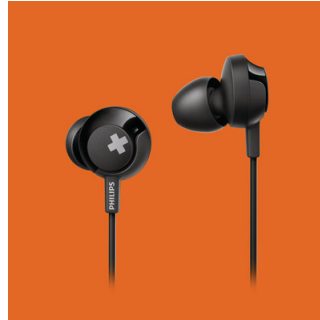

Philips
Hodetelefoner med
mikrofon

12,2 mm drivere / lukket bakside
Øretelefoner

SHE4305BK

Feel it. BASS+

Opplev overraskende stor bass fra en liten, solid enhet. Philips BASS+-øretelefonene, som har høyttalerdrivere finjustert for kraftig bass, leverer flott lydisolering og er gode å ha på, slik at du får mest mulig ut av musikken.

Ergonomisk design

Ergonomisk design med ovale, vinklede rør gir en behagelig og naturlig tilpasning, slik at du kan lytte komfortabelt i flere timer av gangen.

Håndfri samtaler

En brukervennlig fjernkontroll gjør at du kan spille av eller pause musikk og svare på anrop med ett enkelt knappetrykk.

Slank passform i øret

Det slanke i-øret-designet som passer perfekt til ørene, gjør at begge øretelefonene sitter trygt og stabilt og ikke faller ut.

Lydisolering

Disse øretelefonene er designet for optimal passiv støyisolering og sørger for at du kan fokusere på lyttingen.

Stor, tydelig bass

Det er stor, kraftig bass som gjør at du virkelig føler rytmen. Ikke la det stilige designet lure deg – finjusterte drivere og basskanaler fremhever det aller laveste frekvensområdet og skaper en unik BASS+ lydsignatur.