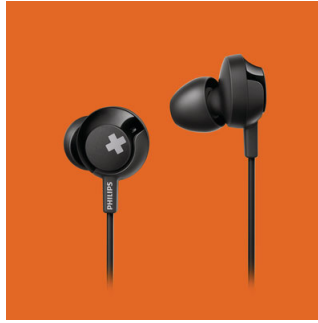

### Plonos, įdedamos į ausis

Dėl plono, į ausis įdedamo dizaino jos puikiai prisitaiko prie ausų. Abi ausinės tvirtai įdedamos į ausis ir stabiliai laikosi, kad neiškristų.