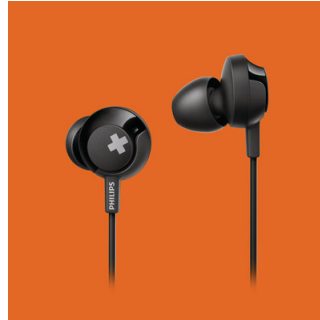

Тънка прилягаща в ухото форма

С тънк дизайн за поставяне в ухото, който се закрепва перфектно за вашите уши, всяка слушалка пасва надеждно за голяма стабилност и няма да изпадне.