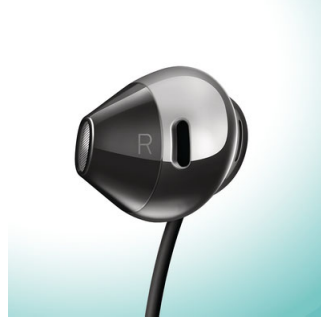

Philips Flite
Kopfhörer mit Mikrofon

12,2 mm Lautsprecher/offen,
Ohrstöpsel
Earbud

SHE4205BK

Ultraleicht. Großartiger Klang.

Der Schwerkraft trotzende Kopfhörer

Philips Flite Hyprlite-Kopfhörer bieten glasklaren Klang und bequemen Komfort. Sie fügen sich nahtlos in Ihren Tag ein und sind einfach zu tragen. Mit ihrem superschlanken, unglaublich leichten und optimierten Design sind sie in Ihren Ohren kaum spürbar.

Langanhaltender Komfort

- Ergonomische Ohrstöpsel für einen natürlichen Sitz

PHILIPS

Kopfhörer mit Mikrofon
12,2 mm Lautsprecher/offen, Ohrstöpsel Earbud

Besonderheiten

Besonders widerstandsfähiges Kabel

Leicht und trotzdem widerstandsfähig. Dieses Kopfhörerkabel wurde für die Verwendung unterwegs entwickelt und verfügt über eine integrierte Zugentlastung für höhere Widerstandsfähigkeit und längere Lebensdauer.

Metallausführung

Ikones Design mit modernen, hochglänzenden Akzenten.

Anrufe über Freisprechfunktion

Mit der benutzerfreundlichen Fernbedienung können Sie Titel wiedergeben/anhalten und mit einem einfachen Tastendruck Anrufe beantworten.

Bassröhre

Innovative Bassröhren im Ohrstöpsel erhöhen den Luftstrom für tiefe, satte Bässe.

Klarer Klang

Leistungsstarke 12,2-mm-Treiber bieten einen kristallklaren Sound.

Ergonomischer Tragekomfort

So schlank, dass sie kaum in Ihren Ohren zu spüren sind, bieten Ihnen Hyprlite-Kopfhörer Ihre Musik mit schwerelosem Komfort.