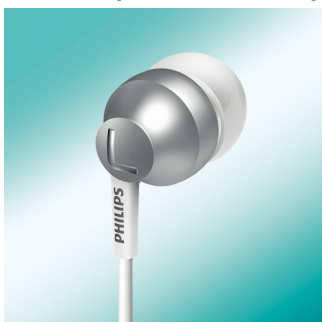

Потопете се в качествен звук

- Мощни мембрани възпроизвеждат чист звук с мощни басы
- Плътното прилепване в ухото спира външния шум

Дълготраен комфорт

- Вложка с форма на овална звукова тръба предоставя ергономично удобно прилягане
- 3 сменяеми гумени накрайника за отлично прилягане
- Вакуумно метализирано стилно матово покритие предлага допълнителна защита

SHE3855SL/00

Акценти

Тела на слушалките в 3 размера

Накрайниците на слушалките се предоставят в 3 размера – малки, средни и големи – за персонализирано и идеално прилягане.

Вграден микрофон

Вграденият микрофон ви позволява лесно да превключвате между слушане на музика и приемане на телефонни обаждания, за да можете винаги да сте свързани.

Метализирано матово покритие

Висококачествено вакуумно метализирано матово покритие предлага допълнителна външна защита и подхожда идеално на iPhone 6S.

Овална звукова тръба

Вложка с форма на овална звукова тръба предоставя ергономично удобство, за да приляга на формата на ухото.

Перфектно прилягане в ухото

Изключително малките слушалки прилягат перфектно в ухото, като създават прилепване, което изолира външния шум.

Мощни мембрани

Слушалките за поставяне в ушите Philips Chromz притежават мощни високоговорители в компактна конструкция, за да гарантират идеално прилягане с чист звук с мощни басы.