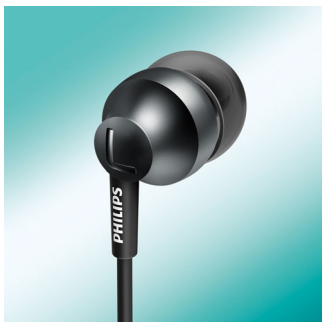

Потопете се в качествен звук

- Мощни мембрани възпроизвеждат чист звук с мощни басы
- Плътното прилепване в ухото спира външния шум

Дълготраен комфорт

- Вложка с форма на овална звукова тръба предоставя ергономично удобно прилягане
- 3 сменяеми гумени накрайника за отлично прилягане
- Вакуумно метализирано стивно матово покритие предлага допълнителна защита

Повишена издръжливост

- Подсиленият предпазител на кабела подобрява издръжливостта и свързването
- Вграденият микрофон превключва от музика към телефонни обаждания

PHILIPS

Слушалки с микрофон
8,6 мм мембрани/затворен гръб За поставяне в ушите

SHE3855SG/00

Акценти

Тела на слушалките в 3 размера

Накрайниците на слушалките се предоставят в 3 размера – малки, средни и големи – за персонализирано и идеално прилягане.

Вграден микрофон

Вграденият микрофон ви позволява лесно да превключвате между слушане на музика и приемане на телефонни обаждания, за да можете винаги да сте свързани.

Метализирано матово покритие

Висококачествено вакуумно метализирано матово покритие предлага допълнителна

външна защита и подхожда идеално на iPhone 6S.

Овална звукова тръба

Вложка с форма на овална звукова тръба предоставя ергономично удобство, за да приляга на формата на ухото.