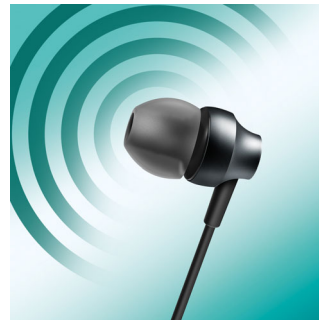

Потопете се в качествен звук

- Мощни мембрани възпроизвеждат чист звук с мощни басы
- Плътното прилепване в ухото спира външния шум

Дълготраен комфорт

- Вложка с форма на овална звукова тръба предоставя ергономично удобно прилягане
- 3 сменяеми гумени накрайника за отлично прилягане
- Вакуумно метализирано стивно матово покритие предлага допълнителна защита

SHE3855SG/00

Акценти

Тела на слушалките в 3 размера

Накрайниците на слушалките се предоставят в 3 размера – малки, средни и големи – за персонализирано и идеално прилягане.

Вграден микрофон

Вграденият микрофон ви позволява лесно да превключвате между слушане на музика и приемане на телефонни обаждания, за да можете винаги да сте свързани.

Метализирано матово покритие

Висококачествено вакуумно метализирано матово покритие предлага допълнителна

външна защита и подхожда идеално на iPhone 6S.

Овална звукова тръба

Вложка с форма на овална звукова тръба предоставя ергономично удобство, за да приляга на формата на ухото.

Перфектно прилягане в ухото

Изключително малките слушалки прилягат перфектно в ухото, като създават прилепване, което изолира външния шум.

Мощни мембрани

Слушалките за поставяне в ушите Philips Chromz притежават мощни високоговорители в компактна конструкция, за да гарантират идеално прилягане с чист звук с мощни басы.