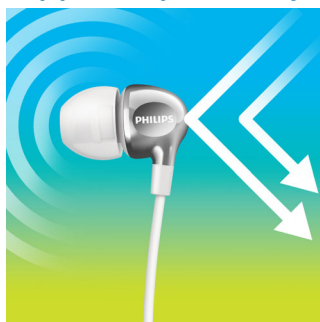

Перфектно прилягане в ухото

Изключително малките слушалки прилягат перфектно в ухото, като създават прилепване, което изолира външния шум.

Подсилен предпазител на кабела

За по-дълъг живот на слушалките ви мек гумен предпазител между тях и кабела защитава връзката от повреда от многократно огъване.

SHE3705WT/00

Спецификации

Акcesoари

- Накрайници: 3 размера: S, M, L

Дизайн

- Цвет: Бяло

Звук

- Диафрагма: PET
- Честотен обхват: 11 – 22 000 Hz
- Звукова намотка: Мед
- Чувствителност: 105 dB
- Диаметър на високоговорителя: 8,6 мм
- Максимална входяща мощност: 20 mW
- Импеданс: 16 ома
- Акустична система: Затворена

Възможности за свързване

- Кабелна връзка: двойно паралелна, симетрична
- Дължина на кабела: 1,2 м
- Съединител: 3,5 мм
- Покритие на съединителя: хромиран

Вътрешен кашон

- Бруто тегло: 0,127 кг
- GTIN: 2 69 25970 71009 5
- Вътрешен кашон (Л x Ш x В): 18,1 x 8,1 x 6 см
- Нето тегло: 0,039 кг
- Брой потребителски опаковки: 3
- Тегло на опаковката: 0,088 кг

Външен кашон

- Бруто тегло: 1,14 кг
- GTIN: 1 69 25970 71009 8
- Външен кашон (Л x Ш x В): 37,5 x 17,9 x 13,9 см
- Нето тегло: 0,312 кг
- Брой потребителски опаковки: 24
- Тегло на опаковката: 0,828 кг

Габарити на опаковката

- Тип опаковка: Блистер
- Начин на поставяне: И двете
- Габарити на опаковката (Ш x В x Д): 5 x 17,3 x 2,7 см
- EAN: 69 25970 71009 1
- Бруто тегло: 0,027 кг
- Нето тегло: 0,013 кг
- Брой включени продукти: 1
- Тегло на опаковката: 0,014 кг

Дата на издаване
2017-09-03

Версия: 3.1.4

12 NC: 8670 001 35299
EAN: 69 25970 71009 1

© 2017 Koninklijke Philips N.V.
Всички права запазени.

Спецификациите могат да се променят без предупреждение. Търговските марки са собственост на Koninklijke Philips N.V. или на съответните си притежатели.

www.philips.com