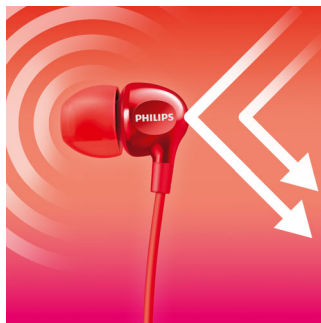

SHE3705RD/00

Акценти

Тела на слушалките в 3 размера

Накрайниците на слушалките се предоставят в 3 размера – малки, средни и големи – за персонализирано и идеално прилягане

Вграден микрофон

Вграденият микрофон ви позволява лесно да превключвате между слушане на музика и приемане на телефонни обаждания – лесно, за да можете винаги да сте свързани.

Овална звукова тръба

Вложка с форма на овална звукова тръба предоставя ергономично удобство, за да приляга на формата на ухото.

Перфектно прилягане в ухото

Изключително малките слушалки прилягат перфектно в ухото, като създават прилепване, което изолира външния шум.