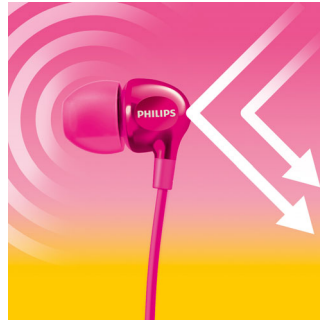

Philips
Hodetelefoner med
mikrofon

Elementer på 8,6mm / lukket
bakside
Øretelefoner

SHE3705PK

Gode rytmer, kraftig bass

Kompakt design med vakuummetallisert deksel

De svært små Philips Vibes-øretelefonene med kraftig bass har øreputer med ovalt rør for komfort og vakuummetallisert belegg for et stilig utseende med ekstra beskyttelse.

Effektive drivere

Philips Vibes-øretelefoner huser effektive drivere i en kompakt design. De har en perfekt passform og pumper ut klar lyd og dundrende bass.

Ovalt lydrør

Ovalt lydrør gir ergonomisk og komfortabel passform som passer til alle ører.

Perfekt passform i øret

Svært små øretelefoner som passer perfekt i øret og forseglar øret, slik at bakgrunnsstøyen stenges ute.

Forsterket ledningavlaster

En myk gummiavlaster mellom hodetelefonene og kablen beskytter mot skader som lett oppstår ved stadig bøyning, og forlenger levetiden til hodetelefonene.