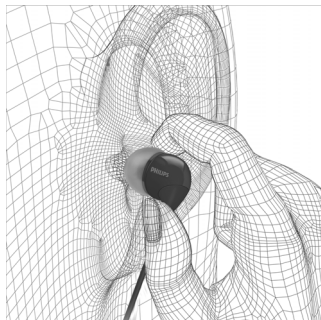

Altavoces compactos y eficaces

Los altavoces compactos y eficaces de los audífonos intrauditivos Philips te aseguran un ajuste perfecto para que puedas disfrutar de un sonido preciso con graves potentes.

Perfecto ajuste en el oído

Los controladores de altavoces ultra pequeños de estos audífonos Philips se adaptan cómodamente a los oídos y gracias a su perfecto ajuste bloquean los ruidos externos para ofrecerte una experiencia de sonido de gran intensidad.

Audífonos intrauditivos ultra compactos

Ultra compactos y livianos, con un diseño anatómico que se ajusta perfectamente a orejas pequeñas para disfrutar de muchas más horas de música.

Se adapta a todas las orejas