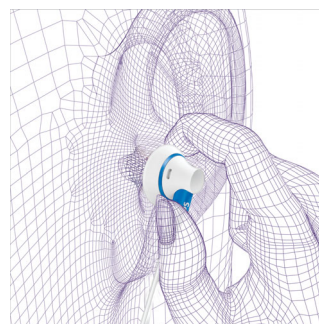

El controlador de altavoces de 15 mm es cómodo, compacto y ofrece un sonido claro y sin distorsiones, con el tamaño ideal para disfrutar al máximo del audio.

Imanes de neodimio

El neodimio es el mejor material para crear un potente campo magnético capaz de incrementar la sensibilidad de la bobina móvil del altavoz, mejorar la respuesta de los graves y optimizar la calidad general del sonido.

Diseño de almohadillas finas

Las almohadillas finas se han diseñado ergonómicamente de acuerdo a la anatomía del canal auditivo humano. Se adaptan a la oreja de forma segura y cómoda, para los amantes de los audífonos.