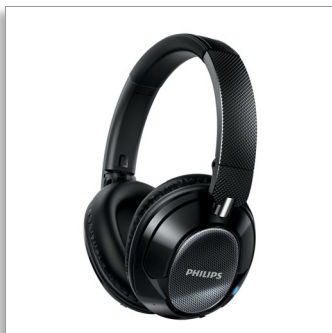

Philips  
Bezdrátová sluchátka  
s potlačením šumu

40mm reproduktory / uzavřená

Přes uši  
Měkké polstrování sluchátek  
Kompaktní skládací

SHB9850NC

## Více zvuku, méně hluku

s chytrým dotykovým ovládáním

Ponořte se do světa hudby se sluchátky Philips SHB9850NC. Potlačují až 99 % hluku, a díky tomu se stanou vašim parťákem na cesty. Užívejte si hudbu snadno díky chytrému dotykovému ovládání a technologii NFC pro spárování se zařízeními Bluetooth.

### Přesný zvuk

- Zvuk s nejvyšší kvalitou reprodukuje hudbu v nejjisťší podobě
- 40mm neodymové reproduktory zajišťují přesný zvuk
- Vysoce kvalitní Bluetooth 4.0
- Ergonomické náušníky pro pohodlné dlouhé nošení a těsné usazení