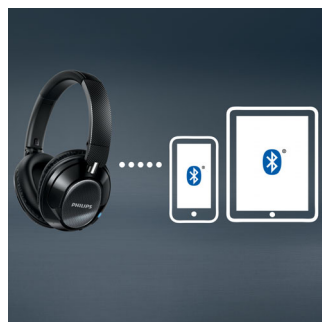

### Multi-point

Funkce Multi-point vám umožní připojit sluchátka Philips Bluetooth současně ke dvěma zařízením s aktivní technologií Bluetooth. Jednoduše obě zařízení spárujte a užívejte si filmy i hudbu – a mezitím můžete snadno telefonovat.