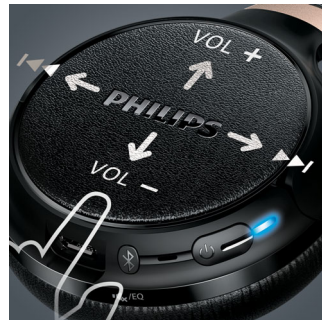

SHB9250/00

产品亮点

40 毫米扬声器驱动器

40 毫米钹制驱动器, 提供深沉低音和清晰音效

可调节的耳罩、头带

耳机采用人体工程学设计, 实现完美贴合, 这得益于可调节耳罩和头带 - 出行时尽享极致舒适和稳固贴合的体验。

平折设计

这些蓝牙耳机经过巧妙设计, 易于折叠, 方便携带和存放, 能在您外出时带来最佳体验。采用了精挑细选的组件, 其中包括支持轻松移动的耳机部件的铰接, 使这些耳机成为您完美的旅行伙伴。

数字低音增强

一键式低音增强, 带来深沉的动态低音效果

蓝牙技术

将耳机与任何蓝牙设备配对, 享受水晶般清澈的无线音乐娱乐体验。即使电池电量耗尽, 享受音乐的热情也不会停止。只需插入线缆, 即可继续播放音乐。

封闭式后盖设计

封闭式后盖设计将音乐与外部声音有效阻隔开来, 让您尽情欣赏原音录制的所有精细节和饱满的低音。

NFC 轻松配对

用简便的 NFC 一键式配对功能自动唤醒设备, 只需轻轻碰触, 您的蓝牙耳机便可与任意蓝牙设备配对。

智能触摸控件

智能触摸控件采用用户友好设计, 反应敏捷, 允许您通过手势控制音量、前进、后退、暂停和接听电话。

无线音乐和呼叫

只需使用蓝牙将智能设备与耳机配对, 即可享受自由愉悦的水晶般清澈音乐和通话体验, 全无线缆缠绕之扰。直观按钮可以轻松实现音乐、来电或去电的单键控制。

多点

多点配对使您可以将飞利浦蓝牙耳机同时与两个蓝牙设备相连。只需配对两个设备, 便可在欣赏电影和音乐的同时轻松通话。

规格

声音