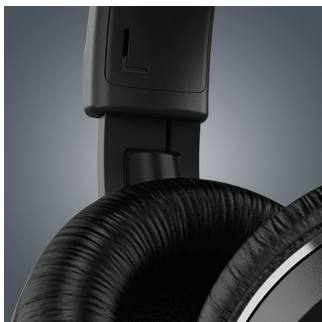

SHB9250/00

产品亮点

40 毫米扬声器驱动器

40 毫米钹制驱动器, 提供深沉低音和清晰音效

可调节的耳罩、头带

耳机采用人体工程学设计, 实现完美贴合, 这得益于可调节耳罩和头带 - 出行时尽享极致舒适和稳固贴合的体验。

平折设计

这些蓝牙耳机经过巧妙设计, 易于折叠, 方便携带和存放, 能在您外出时带来最佳体验。采用了精挑细选的组件, 其中包括支持轻松移动的耳机部件的铰接, 使这些耳机成为您完美的旅行伙伴。

数字低音增强

一键式低音增强, 带来深沉的动态低音效果

蓝牙技术

将耳机与任何蓝牙设备配对, 享受水晶般清澈的无线音乐娱乐体验。即使电池电量耗尽, 享受音乐的热情也不会停止。只需插入线缆, 即可继续播放音乐。

封闭式后盖设计

封闭式后盖设计将音乐与外部声音有效阻隔开来, 让您尽情欣赏原音录制的所有精细节和饱满的低音。

NFC 轻松配对

用简便的 NFC 一键式配对功能自动唤醒设备, 只需轻轻碰触, 您的蓝牙耳机便可与任意蓝牙设备配对。

智能触摸控件

智能触摸控件采用用户友好设计, 反应敏捷, 允许您通过手势控制音量、前进、后退、暂停和接听电话。

无线音乐和呼叫

只需使用蓝牙将智能设备与耳机配对, 即可享受自由愉悦的水晶般清澈音乐和通话体验, 全无线缆缠绕之扰。直观按钮可以轻松实现音乐、来电或去电的单键控制。

多点

多点配对使您可以将飞利浦蓝牙耳机同时与两个蓝牙设备相连。只需配对两个设备, 便可在欣赏电影和音乐的同时轻松通话。

规格

声音