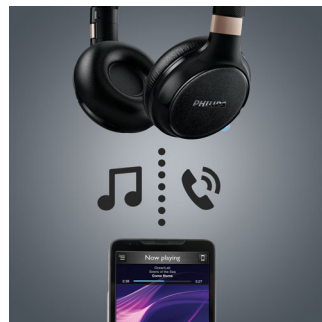

SHB9250/00

产品亮点

40 毫米扬声器驱动器

40 毫米钹制驱动器, 提供深沉低音和清晰音效

可调节的耳罩、头带

耳机采用人体工程学设计, 实现完美贴合, 这得益于可调节耳罩和头带 - 出行时尽享极致舒适和稳固贴合的体验。

平折设计

这些蓝牙耳机经过巧妙设计, 易于折叠, 方便携带和存放, 能在您外出时带来最佳体验。采用了精挑细选的组件, 其中包括支持轻松移动的耳机部件的铰接, 使这些耳机成为您完美的旅行伙伴。

数字低音增强

一键式低音增强, 带来深沉的动态低音效果

蓝牙技术

将耳机与任何蓝牙设备配对, 享受水晶般清澈的无线音乐娱乐体验。即使电池电量耗尽, 享受音乐的热情也不会停止。只需插入线缆, 即可继续播放音乐。

封闭式后盖设计

封闭式后盖设计将音乐与外部声音有效阻隔开来, 让您尽情欣赏原音录制的所有精细节和饱满的低音。

NFC 轻松配对

用简便的 NFC 一键式配对功能自动唤醒设备, 只需轻轻碰触, 您的蓝牙耳机便可与任意蓝牙设备配对。

智能触摸控件

智能触摸控件采用用户友好设计, 反应敏捷, 允许您通过手势控制音量、前进、后退、暂停和接听电话。

无线音乐和呼叫

只需使用蓝牙将智能设备与耳机配对, 即可享受自由愉悦的水晶般清澈音乐和通话体验, 全无线缆缠绕之扰。直观按钮可以轻松实现音乐、来电或去电的单键控制。

多点

多点配对使您可以将飞利浦蓝牙耳机同时与两个蓝牙设备相连。只需配对两个设备, 便可在欣赏电影和音乐的同时轻松通话。

规格

声音