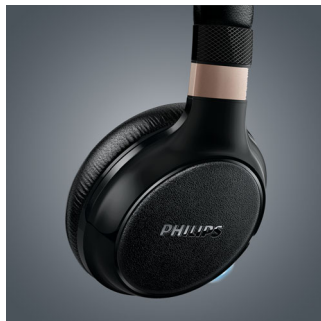

数字低音增强

一键式低音增强, 带来深沉的动态低音效果

蓝牙技术

将耳机与任何蓝牙设备配对, 享受水晶般清澈的无线音乐娱乐体验。即使电池电量耗尽, 享受音乐的热情也不会停止。只需插入线缆, 即可继续播放音乐。

封闭式后盖设计

封闭式后盖设计将音乐与外部声音有效阻隔开来, 让您尽情欣赏原音录制的所有精细节和饱满的低音。

NFC 轻松配对

用简便的 NFC 一键式配对功能自动唤醒设备, 只需轻轻碰触, 您的蓝牙耳机便可与任意蓝牙设备配对。

智能触摸控件

智能触摸控件采用用户友好设计, 反应敏捷, 允许您通过手势控制音量、前进、后退、暂停和接听电话。

无线音乐和呼叫

只需使用蓝牙将智能设备与耳机配对, 即可享受自由愉悦的水晶般清澈音乐和通话体验, 全无线缆缠绕之扰。直观按钮可以轻松实现音乐、来电或去电的单键控制。

多点

多点配对使您可以将飞利浦蓝牙耳机同时与两个蓝牙设备相连。只需配对两个设备, 便可在欣赏电影和音乐的同时轻松通话。

规格

声音