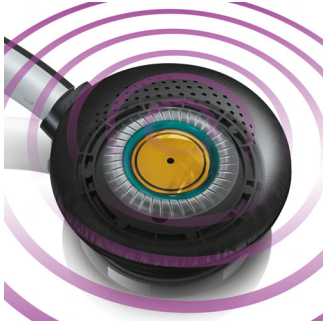

Tai nghe stereo Bluetooth
Đặt trên tai Đò

SHB9100RD/00

Những nét chính

Cải tiến kỹ thuật số

Âm trầm to và tuyệt hảo có được nhờ bộ kích âm thanh hiệu suất cao và cải tiến kỹ thuật số.