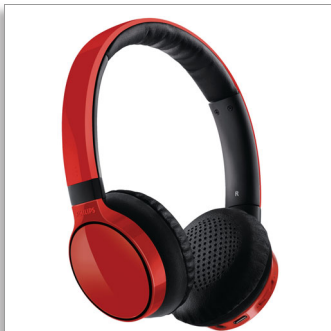

Philips  
Tai nghe stereo Bluetooth

Đặt trên tai  
Đỏ

SHB9100RD

## Âm thanh trong sáng, có dây và không dây

Với công nghệ FloatingCushions cao cấp

Bộ kích âm thanh Neodim 40 mm tuyệt hảo và việc cải tiến kỹ thuật số đảm bảo bộ tai nghe SHB9100 có âm thanh rõ nét không gì sánh được và âm trầm ấm áp. Công nghệ FloatingCushions cao cấp cho phép điều chỉnh bộ phận ốp tai theo nhiều hướng giúp gia tăng niềm vui thú nghe nhạc không dây và có dây.