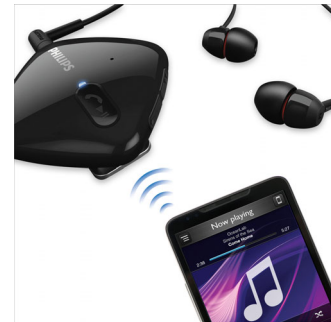

Điều khiển nhạc và cuộc gọi không dây

Khi nhắc đến sự dễ chịu của việc nghe nhạc không dây liên tục và chuyển đổi dễ dàng giữa nghe nhạc và gọi điện thoại, không gì có thể hơn Bluetooth! Để thưởng thức những bản nhạc nổi tiếng, chỉ cần ghép cặp tai nghe Philips của bạn với điện thoại thông minh hoặc máy tính bằng sử dụng Bluetooth. Chỉ cần gõ nhẹ vào điều khiển mang tính trực giác cao trên miếng ốp tai, bạn có thể giảm âm lượng hoặc tạm dừng một bài hát khi xử lý các cuộc gọi đi và đến.

Bluetooth 3.0

Hỗ trợ các thiết bị di động Bluetooth 3.0 HSP/HFP/A2DP/AVRCP

Ghép đôi hai thiết bị Bluetooth

Ghép đôi đồng thời hai thiết bị Bluetooth