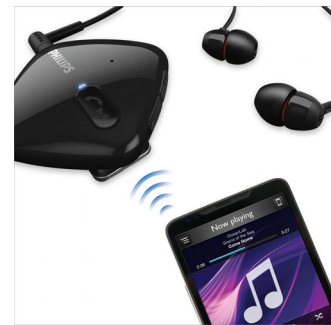

Música inalámbrica & control de llamada

Cuando se trata del infinito placer de escuchar música y el sencillo cambio entre música y llamadas ¡nada le gana al Bluetooth! Para disfrutar tus canciones favoritas, solo debes emparejar tus auriculares Philips con tu smartphone o tablet con Bluetooth. Un golpecito en el control intuitivo de cada almohadilla es todo lo que se necesita para bajar el volumen o pausar una canción mientras contestas o realizas llamadas.

Bluetooth 3.0

Compatibles con dispositivos móviles HSP/HFP/A2DP/AVRCP con Bluetooth 3.0

Conexión con dispositivos Bluetooth

Conexión con dispositivos Bluetooth de forma simultánea