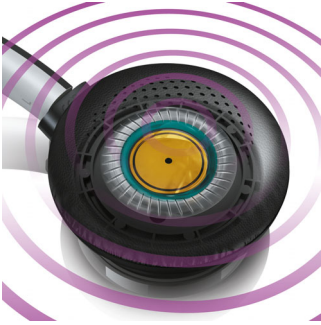

Destacados

Optimización digital

Graves más potentes y superiores con controladores de alto rendimiento y optimización digital.