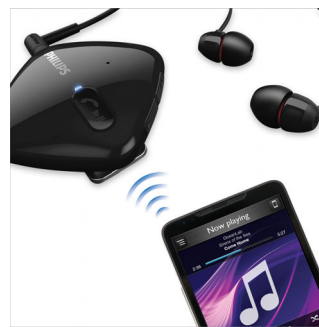

Elección de modo Bluetooth o con cable

Nuestros auriculares te permiten utilizar no solo Bluetooth inalámbrico sino que también podés enchufar el cable de 3,5 mm para

escuchar tu música. Además realmente te ofrece lo mejor de ambas opciones. Simplemente conectá tus auriculares a cualquier dispositivo con Bluetooth para disfrutar de escuchar música de forma inalámbrica con una reproducción de sonido nítido óptimo. De forma alternativa, simplemente conectá el cable a la entrada de 3,5 mm para disfrutar de la misma experiencia de audio más atrapante y enriquecedora ¡Vos decidís!

Cómodo cable de carga USB de 0,6m

Cómodo cable de carga USB de 0,6m para facilitar la carga en la PC

Música inalámbrica & control de llamada

Cuando se trata del infinito placer de escuchar música y el sencillo cambio entre música y llamadas ¡nada le gana al Bluetooth! Para disfrutar tus canciones favoritas, solo tenés que emparejar tus audífonos Philips con tu smartphone o tablet con Bluetooth. Un golpecito en el control intuitivo de cada almohadilla es todo lo que necesitás para bajar el volumen o pausar una canción mientras contestás o realizás llamadas.