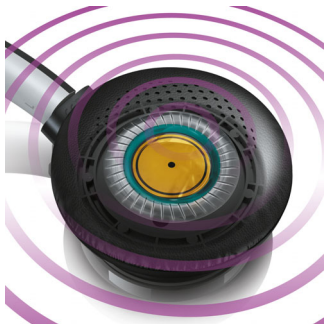

Destacados

Optimización digital

Graves potentes y superiores de dispositivos de alto rendimiento y optimización digital.