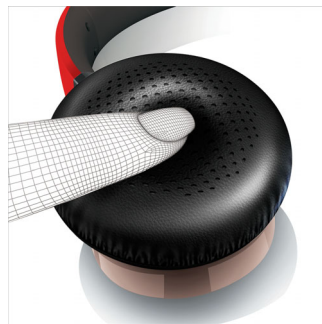

Controladores de neodimio de 40 mm

El Neodimio es un material magnético compacto pero sumamente fuerte. Produce un sólido campo magnético para una mayor sensibilidad en una bobina móvil, mejor respuesta de graves y una calidad de sonido pura y equilibrada. Los dispositivos de neodimio bien afinados de 40 mm permiten disfrutar de un sonido claro y nítido, y a la vez natural, para una experiencia de música fiel a la realidad.

Los auriculares Philips integran almohadillas supraurales suaves y cómodas de cuero sintético que se ajustan al contorno de la oreja, y se vuelven casi imperceptibles. Ideal para cabezas de todo tamaño y forma, este aislamiento de increíble eficacia es la manera ideal de olvidarse de las distracciones externas y sumergirse en la música para horas y horas de disfrute.

Diseño FloatingCushions

Un innovador diseño FloatingCushions de lujo sin el soporte de oreja tradicional ofrece una manera sumamente rápida y sencilla de realizar ajustes multidireccionales y automáticos a los auriculares, para que se ajusten a la perfección al contorno de la cabeza. El resultado final es una inventiva de fácil uso que garantiza una estabilidad óptima, al lograr una distribución equilibrada en la cabeza y las orejas.