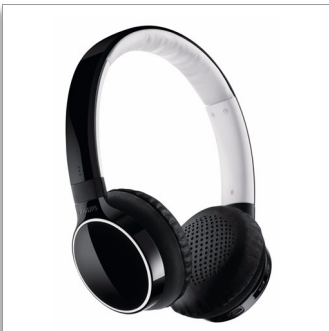

Philips
Audífonos Bluetooth
estéreo

Supraurales
Negro

SHB9100

Sonido puro, uso inalámbrico o con cables

Con almohadillas FloatingCushions de lujo

Los controladores superiores y la optimización digital te ofrecen graves increíbles y una excelente claridad de sonido con estos audífonos SHB9100/00 de Philips. Además, las almohadillas FloatingCushions de lujo tienen un ajuste multidireccional ideal para que disfrutes más de tu música favorita de forma inalámbrica o con cables.

Excelente calidad de sonido

- La mejora digital revela las notas y los matices ocultos
- Los altavoces superiores ofrecen un alto rendimiento de audio

Diseñado para adaptarse a ti y a tu estilo de vida

- Almohadillas de espuma suave FloatingCushions de lujo para la máxima comodidad
- Almohadillas súper suaves con aislamiento de ruidos
- Banda de sujeción delgada integrada

Asegúrate de que te escuchen con claridad

- Reducción digital del ruido para llamadas más claras

Más fáciles de usar

- Control de volumen, pistas y alternación con micrófono para llamadas y música

Universal: para dispositivos con Bluetooth o conectores de 3,5 mm

Accesorios

- Guía de inicio rápido: Guía de configuración rápida
- Cable de audio: Cable de audio de 1,2 m para modo de vuelo
- Cable USB: Incluido para la carga

Potencia

- Tipo de batería: Litio-polímero
- Recargable
- Peso de la batería: 10,6 gr.
- Tiempo de reproducción de música: 9 hr
- Tiempo en espera: 200 horas
- Tiempo conversación: 9 horas