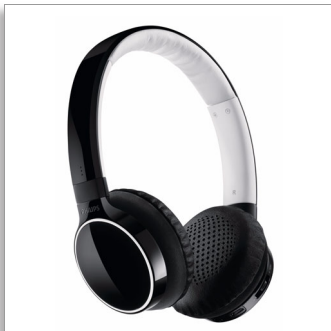

Philips
Audífonos Bluetooth
estéreo

Supraurales
Negro

SHB9100

Sonido puro, uso inalámbrico o con cables

Con almohadillas FloatingCushions de lujo

Los controladores superiores y la optimización digital te ofrecen graves increíbles y una excelente claridad de sonido con estos audífonos SHB9100/00 de Philips. Además, las almohadillas FloatingCushions de lujo tienen un ajuste multidireccional ideal para que disfrutes más de tu música favorita de forma inalámbrica o con cables.

Excelente calidad de sonido

- La mejora digital revela las notas y los matices ocultos
- Los altavoces superiores ofrecen un alto rendimiento de audio

Diseñado para adaptarse a ti y a tu estilo de vida

- Almohadillas de espuma suave FloatingCushions de lujo para la máxima comodidad
- Almohadillas súper suaves con aislamiento de ruidos
- Banda de sujeción delgada integrada

Asegúrate de que te escuchen con claridad

- Reducción digital del ruido para llamadas más claras

Más fáciles de usar

- Control de volumen, pistas y alternación con micrófono para llamadas y música

Universal: para dispositivos con Bluetooth o conectores de 3,5 mm

Accesorios

- Guía de inicio rápido: Guía de configuración rápida
- Cable de audio: Cable de audio de 1,2 m para modo de vuelo
- Cable USB: Incluido para la carga

Potencia

- Tipo de batería: Litio-polímero
- Recargable
- Peso de la batería: 10,6 gr.
- Tiempo de reproducción de música: 9 hr
- Tiempo en espera: 200 horas
- Tiempo conversación: 9 horas