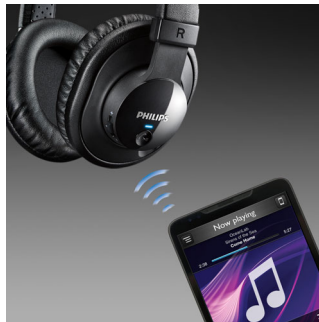

Enkel NFC-paring

Du kan enkelt pare med en hvilken som helst NFC-aktivert enhet. Borte er komplisert trådløs paring med hodetelefon. Den nye NFC-teknologien er brukervennlig og enkel i bruk med paring med ett trykk for alle NFC-aktiverete smartenheter.

Støyisolerende puter

Øreputer som er tilpasset ørene og blokkerer bakgrunnsstøy, slik at du kan nyte musikken uten forstyrrelser.

Trådløs musikk og samtalekontroll

Ingenting slår Bluetooth når det gjelder endeløs musikkopplevelse og problemfri veksling mellom musikk og samtaler. Du kan nyte favorittsangene gjennom å pare Philips-hodesettet med NFC-aktivert smarttelefon eller nettbrett. Du trenger bare å trykke lett på den intuitive kontrollen på øredekslene for å senke volumet eller sette sangen på pause mens du håndterer innkommende og utgående samtaler.