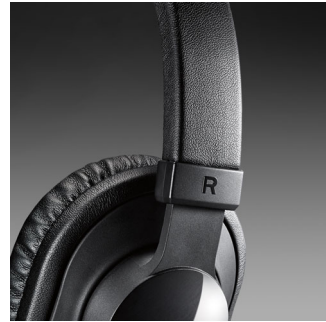

Enkel NFC-paring

Du kan enkelt pare med en hvilken som helst NFC-aktivert enhet. Borte er komplisert trådløs paring med hodetelefon. Den nye NFC-teknologien er brukervennlig og enkel i bruk med paring med ett trykk for alle NFC-aktiverete smartenheter.

Støyisolerende puter

Øreputer som er tilpasset ørene og blokkerer bakgrunnsstøy, slik at du kan nyte musikken uten forstyrrelser.

Trådløs musikk og samtalekontroll

Ingenting slår Bluetooth når det gjelder endeløs musikkopplevelse og problemfri veksling mellom musikk og samtaler. Du kan nyte favorittsangene gjennom å pare Philips-hodesettet med NFC-aktivert smarttelefon eller nettbrett. Du trenger bare å trykke lett på den intuitive kontrollen på øredekslene for å senke volumet eller sette sangen på pause mens du håndterer innkommende og utgående samtaler.

Fullstendig justerbart hodebånd

Det fullstendig justerbare hodebåndet kan justere størrelsen på hodetelefonene, slik at de alltid vil være riktig størrelse for deg.

Lærputer over øret

Philips-hodesettet leveres med myke øreputer i lær som legger seg mykt rundt konturene av ørene dine. De er så komfortable og problemfrie at du glemmer at du har dem på. I tillegg til å være komfortable danner de en utrolig effektiv forsegling, som gjør at du kan glede deg over musikken i time etter time.