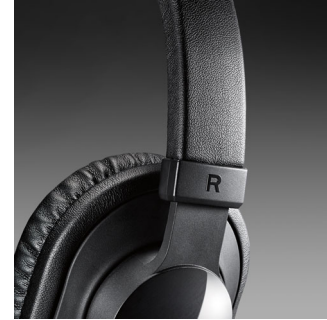

Arceau entièrement réglable

L'arceau entièrement réglable permet de régler la taille du casque pour qu'il soit toujours à votre taille.