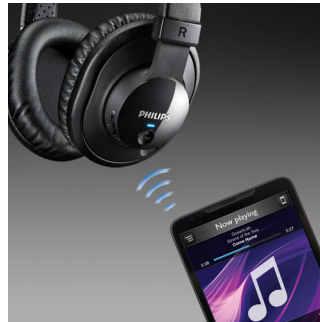

Avec ou sans fil

Répondez à un appel et écoutez votre musique sans fil, ou connectez-vous directement grâce à une prise de 3,5 mm. Ces nouveaux casques compatibles NFC vous proposent le meilleur de deux mondes ! Appairez-les simplement avec n'importe quel appareil compatible NFC pour un plaisir d'écoute total, sans connexion filaire. Vous pouvez également vous connecter en utilisant la prise de 3,5 mm pour une même acoustique immersive. À vous de choisir !

Appairage NFC facile

Appairez n'importe quel appareil NFC en toute simplicité. L'appairage d'un casque sans fil n'a plus à être compliqué. Notre nouvelle technologie NFC est simple et intuitive. D'un seul geste, appairez n'importe quel appareil compatible NFC.

Coussinets permettant l'isolation phonique

Les coussinets s'ajustent au contour des oreilles et bloquent les bruits extérieurs pour que vous puissiez apprécier votre musique sans interruption.

Contrôle sans fil, appels et musique

Pour écouter de la musique et basculer facilement sur des appels téléphoniques, le Bluetooth® est insurpassable ! Écoutez vos chansons préférées en appairant simplement votre casque Philips à votre smartphone ou votre tablette compatible NFC. Il vous suffit de taper une fois sur la commande intuitive de la coque pour baisser le son ou mettre la musique en pause afin de téléphoner ou de prendre un appel.