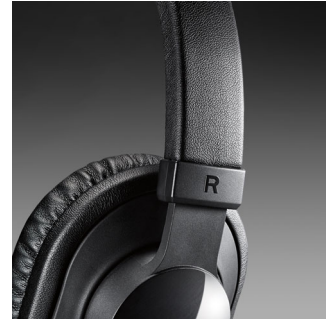

toque para cualquier dispositivo inteligente compatible con NFC.

Almohadillas con aislamiento del ruido

Las almohadillas supraaurales se adaptan alrededor de las orejas y bloquean el ruido exterior para que puedas disfrutar de tu música sin interrupciones.

Control inalámbrico de música/llamadas

Cuando se trata de escuchar música sin límites y cambiar sin complicaciones entre música y llamadas, nada es comparable a la tecnología Bluetooth. Para disfrutar de tus éxitos favoritos, solo tienes que emparejar tus auriculares de Philips con tu smartphone o tableta con NFC. Con solo tocar el intuitivo control de cada auricular podrás bajar el volumen o poner en pausa una canción

mientras gestionas las llamadas entrantes y salientes.

Banda completamente ajustable

La banda de sujeción completamente ajustable permite adaptar el tamaño de los auriculares para que siempre tengan el tamaño adecuado para ti.