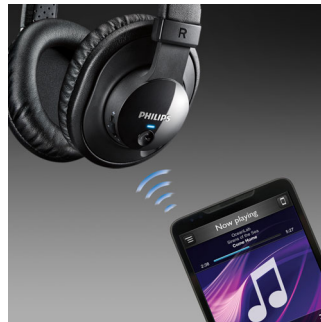

Posibilidad de elegir entre audición inalámbrica o con cable

Responde a llamadas y escucha música de forma inalámbrica, o bien realiza una conexión directa a través de un conector de 3,5 mm. Estos nuevos auriculares compatibles con NFC realmente ofrecen lo mejor de ambos mundos. Solo tienes que emparejarlos con cualquier dispositivo con NFC para disfrutar del sonido nítido de forma inalámbrica. O bien, realiza la conexión con el conector de 3,5 mm para obtener la misma experiencia de audición envolvente. ¡La elección es tuya!

Sencillo emparejamiento mediante NFC

Emparéjalos con cualquier dispositivo con NFC sin esfuerzos. Atrás queda el complicado emparejamiento de los auriculares inalámbricos. Nuestra nueva tecnología NFC es fácil de usar, con emparejamiento en un solo

toque para cualquier dispositivo inteligente compatible con NFC.

Almohadillas con aislamiento del ruido

Las almohadillas supraaurales se adaptan alrededor de las orejas y bloquean el ruido exterior para que puedas disfrutar de tu música sin interrupciones.

Control inalámbrico de música/llamadas

Cuando se trata de escuchar música sin límites y cambiar sin complicaciones entre música y llamadas, nada es comparable a la tecnología Bluetooth. Para disfrutar de tus éxitos favoritos, solo tienes que emparejar tus auriculares de Philips con tu smartphone o tableta con NFC. Con solo tocar el intuitivo control de cada auricular podrás bajar el volumen o poner en pausa una canción