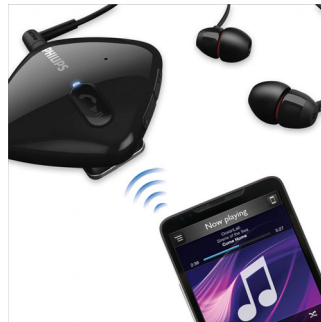

Philips 耳筒配合柔軟的蓋耳式皮質隔音耳墊，可輕鬆、安全地包覆您的耳朵，可讓人幾乎忘了它的存在！無論您的頭型如何，您都不僅可以享受完全舒適的佩戴體驗，還可享受無與倫比的密封效果。還有什麼比一小時又一小時讓自己沉醉於完全不受干擾的音樂中更愉悅的事呢？

可選擇藍牙或有線

您不僅可以選擇無線藍牙，還可以選擇 3.5 毫米插入型音樂播放，我們的新藍牙耳筒在兩方面都向您提供真正的最好體驗。只需將您的耳筒與啟用藍牙的裝置配對，即可享受無線聆聽樂趣，音效如水晶般清晰。或者將電線插入 3.5 毫米插孔，即可享受深度豐富的音效，感受同樣令人陶醉的聆聽體驗。完全由您決定！

便利的 0.6 米 USB 充電線

便利的 0.6 米 USB 充電線，可輕鬆通過 PC 充電

無線音樂和通話控制

如果要無線方式聆聽音樂，並且可在音樂和通話之間輕鬆切換，只有藍牙可以滿足您的需求！要享受自己最喜愛的歌曲，只要配對 Philips 耳機和已啟用藍牙的智能手機或平板電腦即可。只需點選每個耳罩的直覺式控制，即可在處理來電和撥打電話時降低音量或暫停歌曲播放。

藍牙 3.0

支援藍牙 3.0 HSP/HFP/A2DP/AVRCP 流動裝置