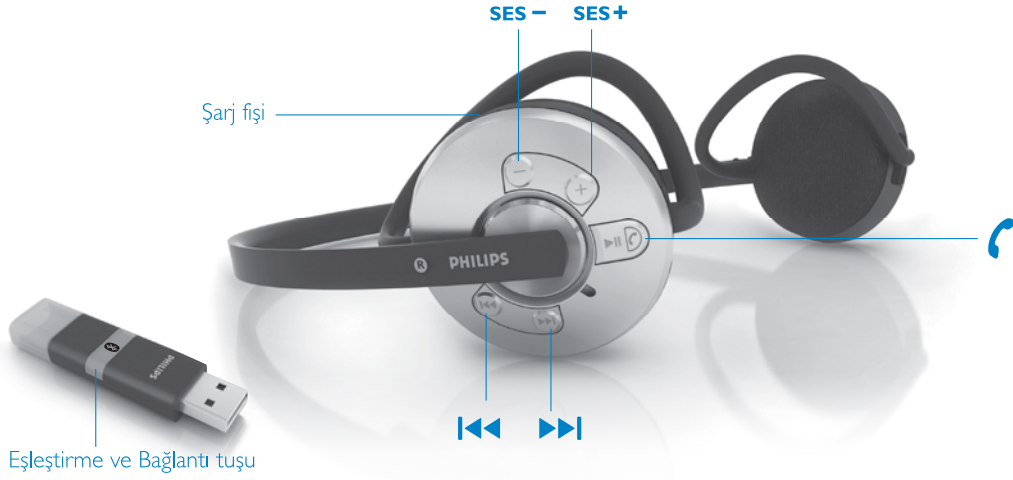

Hızlı Çalıştırma Kılavuzu

Philips Bluetooth stereo kulaklık

Philips USB Bluetooth music / voice adapter SHB6111

Kulaklığınızın PC ile kullanımı:

Adaptör ile ilk kez kullanmadan önce, Philips kulaklığınızı Bluetooth müzik/ses adaptörünüzle "eşleştirmeyi" unutmayın.

1. Bluetooth müzik/ses adaptörünü PC'nize takın.
2. Müzik oynatıcınızın /VoIP uygulamanızın Bluetooth müzik/ses adaptörünü kullandığından emin olun. (Detaylar için kullanıcı kılavuzunu kontrol edin).
3. Kulaklık kapalıyken, LED dönüşümlü olarak kırmızı ve mavi şekilde yanıp sönene kadar tuşuna basın.
4. LED kırmızı ve yeşil yanıp sönene kadar Bluetooth müzik/ses adaptörü üzerindeki tuşa basın.
5. Başarılı eşleştirmeyi onaylamak için uzun bir bipleme duyacaksınız ve kulaklık LED'i, yanıp sönen kırmızı/maviden her üç saniyede bir periyodik olarak yanıp sönen maviye dönecektir.

Kulaklığınızın cep telefonunuzla kullanımı:

Yeni Philips kulaklık setinizi ilk kez kullanmadan önce, mobil telefonunuzla eşleştirdiğinizden emin olunuz.

1. Kulaklığın Şarj olduğu, cep telefonunuzun açık ve Bluetooth özelliğinin devrede olduğundan emin olun.
2. Kulaklık kapalıyken, LED dönüşümlü olarak kırmızı ve mavi şekilde yanıp sönene kadar tuşuna basın.
3. Kulaklığı cep telefonunuzla eşleyin (Ayrıntılar için kulaklığınızın kullanma kılavuzuna bakın).