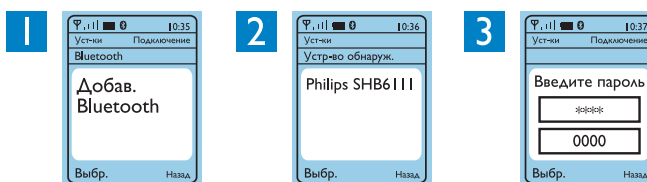

Нажать	Вкл. / выкл. гарнитуру	Нажать , пока СИД не вкл. / выкл.
Удерживать > 1 сек.	Играть / пауза	Нажать
Двойное нажатие	Остановить музыку	Одновременно нажать и
	След. / пред.трек	Нажать /
	Выкл. / Вкл. FullSound	Одновременно удерживайте и 4 сек.
	Настроить звук	Нажать Громкость - / Громкость +
	Принять вызов / Окончить разговор	Нажать
	Отклонить вызов	Удерживать
	Набрать последний номер	Двойное нажатие
	Активировать голосовой набор	Удерживать до звукового сигнала
	Пригл. микр-н	Нажать 2 раза (во время разговора)

Наслаждайтесь музыкой и отвечайте на звонки!

Подробная инструкция содержится на диске

Зарегистрируйте свой товар и получите поддержку на
www.philips.com/welcome

©2008 Koninklijke Philips Electronics N.V. Все права защищены.
Торговые марки принадлежат Koninklijke Philips Electronics N.V. или другим владельцам.

PHILIPS