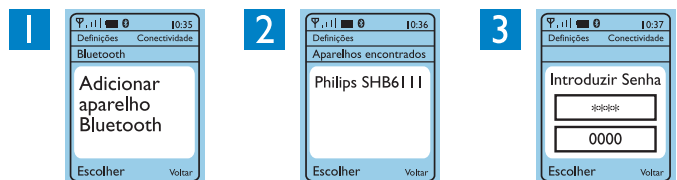

Os passos 2 e 3 não são necessários para todos os telemóveis

Toque		Ligar / desligar fones	Carregar em até a luz acender / apagar
		Tocar / Pausar música	Toque
Segurar > 1 seg.		Parar música	Batida e simultaneamente
		Faixa próxima / anterior	Toque /
		Activar / Desactivar FullSound	Carregue simultaneamente em e durante 4 seg.
Duplo Toque		Justar volume	Toque VOL - / VOL +
		Atender uma chamada / Terminar uma chamada	Toque
		Rejeitar uma chamada	Segurar
		Remarque o último número	Duplo Toque
		Activar marcação por voz	Em Espera até ouvir o sinal sonoro
		Mic. em silêncio	Batida dupla (durante a chamada)

Aprecie a sua música e as chamadas!

Consulte o CD para o manual do utilizador compl

Registe o seu produto e obtenha suporte em
www.philips.com/welcome

©2008 Koninklijke Philips Electronics N.V. Todos os direitos reservados.
As marcas registadas são propriedade da Koninklijke Philips Electronics N.V. ou dos seus respectivos proprietários.

PHILIPS