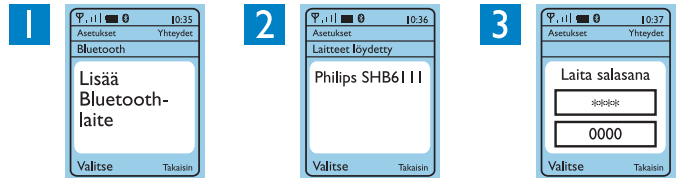

Jotkut kännykät eivät vaadi kohtien 2 ja 3 suorittamista

Tap		Käynnistä / sammuta kuulokkeet	Paina kunnes LED-valo syttyy / sammuu
		Soita/keskeytä musiikki	Tap
		Sammuta musiikki	Paina ja samanaikaisesti
		Seuraava/edellinen raita	Tap /
Pito > 1:n sek ajan		Poista käytöstä / ota käyttöön FullSound	Pidä ja pohjassa samanaikaisesti 4:n sek ajan
		Äänivoimakkuus säätö	Tap VOL- / VOL+
		Vastaa puheluun / Lopeta puhelu	Tap
		Hylätä puhelun	Pito
Double tap		Uudelleenalinta	Double Tap
		Äänivalinnan aktivointi	Pidä pohjassa kunnes kuulet "piippauksen"
		Mikin mykistys	Paina kahdesti (puhelun aikana)

Iloisia hetkiä musiikin ja puhelujen parissa!

Ohje-CD:ltä löydät täydellisen käyttöohjeen

Tuotteen rekisteröinti ja käyttäjätuki

www.philips.com/welcome

©2008 Koninklijke Philips Electronics N.V. Kaikki oikeudet pidätetään.

Tavaramerkit ovat joko Koninklijke Philips Electronics N.V. tai kyseisten tavaramerkkien omistajien omaisuutta.

PHILIPS