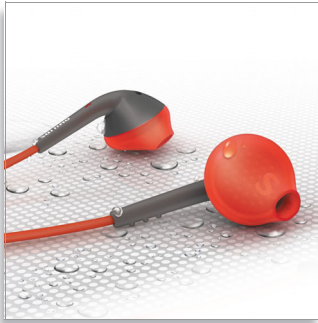

產品特點

防汗設計

防汗液密封設計可保護您的耳筒不被汗液浸蝕