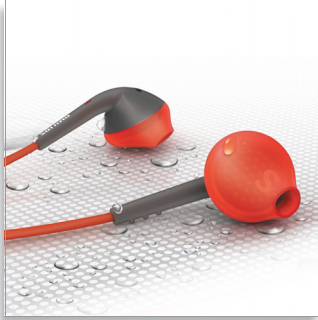

นวัตกรรมสำหรับนักกีฬา

- หูฟังซิลิโคนนุ่มเป็นพิเศษ สวมใส่สบาย

ชุดหูฟังหนึ่งชุดสำหรับการฟังเพลงและการโทรติดต่อ

- SwitchStream - ไมพลาตการติดต่อจัดจังหวะเพลงฮิตและติดต่อได้เสมอ
- มีทั้งไมโครโฟนในตัวและปุ่มควบคุมระดับเสียงและแทริคบนชุดหูฟัง

สนทนาอย่างอิสระ - แอนด์ฟรีและไร้สาย

- การจัดการการโทรแบบไร้สาย
- สนทนาอย่างคมชัดแม้ในสภาพแวดล้อมที่มีลมแรงหรือมีเสียงรบกวน

PHILIPS

sense and simplicity

ไฮไลต์

ป้องกันเหงื่อ

การออกแบบที่ผนึกกันแน่นเพื่อปกป้องหูฟังจากความเสียหายที่เกิดจากเหงื่อ

ล้างทำความสะอาดได้

ผลผลิตจากวัสดุกันน้ำ คุณจึงล้างหูฟังได้ทันที

เสียงสเตอริโอเบสที่โดดเด่น

การตั้งเสียงอะคูสติกช่วยยกระดับการเล่นกีต้าของคุณเต็มชีวิตขึ้นมาให้การออกกำลังกาย

คุณภาพเสียงดีขึ้น โดยเปิดเสียงเบาลง

หูฟังซิลิโคนนุ่มเป็นพิเศษ 3 ขนาด

หูฟังซิลิโคนนุ่มเป็นพิเศษ 3 ขนาดทำให้ใส่หูฟังได้อย่างสบายโดยไม่ปวดหู อีกทั้งยังช่วยขจัดเสียงรบกวนไม่ฟังประสงคจากภายนอกด้วย

SwitchStream

ด้วย SwitchStream คุณจะได้ยินเสียงเรียกเข้าในชุดหูฟัง เมื่อโทรศัพท์ที่รองรับ Bluetooth ของคุณมีสายเข้า จากนั้นคุณสามารถรับสายจากชุดหูฟังแล้วกลับไปฟังเพลงได้ต่อหลังวางสาย ไม่เคยพลาดจังหวะดนตรี ไม่เคยพลาดการรับสาย