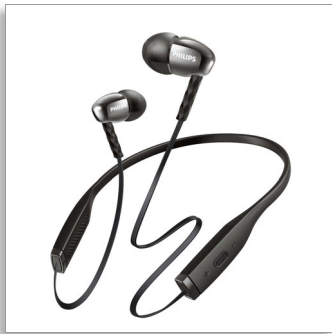

Philips
蓝牙耳机

8 毫米驱动器 / 封闭式后盖
耳塞
扁平线缆

SHB5950BK

无线自由，响亮节拍

轻便、稳固和舒适的颈带

这款挂颈式无线耳机摆脱了线缆束缚，让您畅享不一样的自由。飞利浦 UpBeat Metalix Pro 配有优质驱动器，可带来震撼低音，配合椭圆声管插入式设计，提供舒适体验。真空金属外壳，优雅精致，尽显专业风格。

持久的舒适感

- 嵌入椭圆声管，提供人体工程学的舒适贴合
- 扁平抗缠结线缆，出行使用更方便
- 闪亮的涂层外观靓丽，可附加额外保护面
- 支持蓝牙版本 4.1 + HSP/HFP/A2DP/AVRCP

尽享极佳音质

- 强劲的扬声器，可再现清晰的音效和震撼低音
- 无缝耳内密封垫可充分阻隔外界噪音

耐用性更高

- 确保舒适度和稳定性的软胶颈带
- 无线控制，尽享音乐和通话

PHILIPS

蓝牙耳机
8 毫米驱动器 / 封闭式后盖 耳塞, 扁平线缆

产品亮点

闪亮的涂层

高质量、光面涂层外观靓丽, 可附加额外保护面。

椭圆声管

插入式椭圆声管设计可提供人体工程学的舒适, 贴合耳朵的真实形状。

完美的耳内配戴效果

小巧的耳机, 可完美放入耳内, 形成可阻隔外界噪音的密封效果。

强劲的扬声器

强劲的扬声器设计小巧, 可确保完美贴合、提供清晰的音效和震撼低音。

橡胶颈带

软胶颈带设计提供终极的便利体验和稳定性。

支持蓝牙 4.1 版本

使用蓝牙将智能设备与耳机配对, 即可享受自由愉悦的水晶般清澈的音质和通话体验, 全无线缆缠绕之扰。

扁平抗缠绕线缆

扁平线缆可始终确保保持久顺畅无缠绕。

无线音乐和呼叫

可享受自由收听音乐和电话 - 全无线缆缠绕之扰。可通过简单易用的遥控器更换曲目和接听电话。

SHB5950BK/00