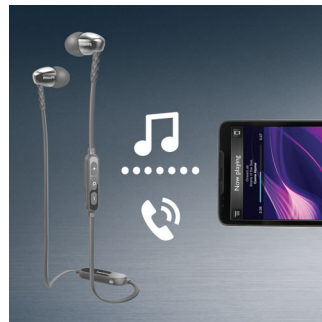

人間工学に基づいた楕円形のサウンドチューブ

人間の耳を幅広く研究した結果生まれた、楕円形のサウンドチューブを採用。どんな耳にも快適にフィットする人間工学に基づいた形状が、あらゆる環境で音楽を快適に楽しめる最適なフィット感をもたらします。

MusicChain™

MusicChain™ を使うと、再生中のトラックを友人と簡単にシェアすることができ

SHB5900WT/00

ます。Bluetooth® 技術により、ヘッドフォンに付いている MusicChain™ ボタンをクリックするだけで、他の MusicChain™ 対応ヘッドフォンとペアリングできます。

楕円形のサウンドチューブインサート

楕円形のサウンドチューブインサートが周囲雑音を遮断する一方で、セミクローズド構造により低音のパフォーマンスが向上

絡まりにくいフラットケーブル

滑り止め付きフラットケーブルで、コードが絡まるのを防ぎます。

音楽や電話をワイヤレスで

お持ちのスマートデバイスとヘッドフォンを Bluetooth 経由でペアリングすると、音楽も通話もコードの絡まりに煩わされることなく、クリアで澄み切った音質を実感していただけます。トラック変更も電話対応もリモコンで操作できます。

仕様

アクセサリ

- クイックスタートガイド: 付属
- USB ケーブル: 充電用に付属

デザイン

- 色: ホワイト

接続性

- Bluetooth 仕様: A2DP, AVRCP, HFP, HSP
- 最大範囲: 最大 10 m
- Bluetooth バージョン: 3.0+EDR

利便性