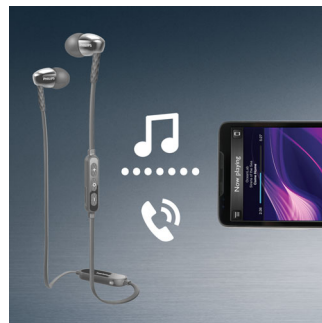

SHB5900GN/00

簡單地按下耳筒上的 MusicChain 按鈕即可與其他兼容 MusicChain 的耳筒進行配對。

橢圓管入口

橢圓管入口可隔絕環境噪音，其半開合式結構更有助提高低音效果。

防纏繞扁平纜線

扁平纜線設有防滑設計，從此告別打結煩惱。

無線音樂與無線通話

使用藍牙技術為智能手機和耳筒配對，以無須遙控輕鬆俐落地切換功能，盡情享受清晰音樂及細膩的通話音色。

規格

配件

- 快速入門指南：隨附
- USB 線：隨附 USB 線以便充電

設計

- 顏色：綠色

連接

- 藍牙規格：A2DP, AVRCP, HFP, HSP
- 有效範圍：最遠 10 米
- 藍芽版本：3.0+EDR

舒適