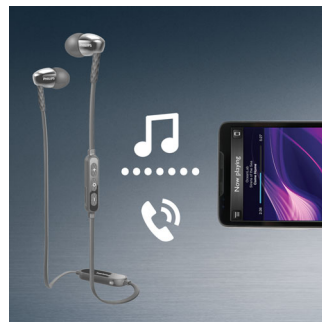

NFC 轻松配对, 只需轻轻触碰, 便可将蓝牙® 耳机与任何蓝牙设备相连。

高效 8.6 毫米驱动器

紧凑高效的 8.6 毫米扬声器驱动器, 可带来精准震撼低音效果, 随时随地提升您的聆听乐趣。

人体工程学椭圆声管

椭圆声管的设计源于基于人耳的大量研究。经过精心设计可舒适贴合任何耳形, 人体工程学形状可确保配戴完美舒适, 让您完全陶醉于音乐享受之中。

MusicChain™

借助 MusicChain™, 您可以轻松与好友分享正在播放的曲目。使用蓝牙® 技术, 只

SHB5900GN/00

需点击耳机上的 MusicChain™ 按钮, 即可将其与其他支持 MusicChain™ 的耳机配对。

椭圆声管插入式设计

椭圆声管插入式设计可隔离环境噪音, 同时其封闭式结构可带来增强低音效果。

扁平抗缠结线缆

防滑扁平线缆可确保您的线缆始终顺畅无缠绕。

无线音乐和呼叫

使用蓝牙将智能设备与耳机配对, 即可享受自由愉悦的水晶般清澈音乐和通话体验, 全无线缆缠绕之扰。可通过简单易用的遥控器更换曲目和接听电话。

规格

附件

- 快速入门指南: 随附
- USB 线: 随附, 用于充电

设计

- 颜色: 绿色

连接

- 蓝牙模式: A2DP, AVRCP, HFP, HSP
- 最大范围: 长达 10 米
- 蓝牙形式: 3.0+EDR

便利性