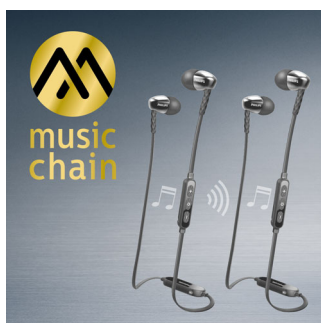

PHILIPS

无线蓝牙® 耳机
8 毫米驱动器 / 封闭式后盖 耳塞, NFC

产品亮点

蓝牙技术

将耳机与任何蓝牙设备配对, 享受水晶般清澈的无线音乐娱乐体验。

提供 3 副耳罩供您选择

提供 3 种尺寸耳罩 - 小、中、大 - 个性化且完美贴合。

NFC 轻松配对

NFC 轻松配对, 只需轻轻触碰, 便可将蓝牙® 耳机与任何蓝牙设备相连。

高效 8.6 毫米驱动器

紧凑高效的 8.6 毫米扬声器驱动器, 可带来精准震撼低音效果, 随时随地提升您的聆听乐趣。

人体工程学椭圆声管

椭圆声管的设计源于基于人耳的大量研究。经过精心设计可舒适贴合任何耳形, 人体工程学形状可确保配戴完美舒适, 让您完全陶醉于音乐享受之中。

MusicChain™

借助 MusicChain™, 您可以轻松与好友分享正在播放的曲目。使用蓝牙® 技术, 只

SHB5900GN/00

需点击耳机上的 MusicChain™ 按钮, 即可将其与其他支持 MusicChain™ 的耳机配对。

椭圆声管插入式设计

椭圆声管插入式设计可隔离环境噪音, 同时其封闭式结构可带来增强低音效果。

扁平抗缠结线缆

防滑扁平线缆可确保您的线缆始终顺畅无缠绕。

无线音乐和呼叫

使用蓝牙将智能设备与耳机配对, 即可享受自由愉悦的水晶般清澈音乐和通话体验, 全无线缆缠绕之扰。可通过简单易用的遥控器更换曲目和接听电话。

规格

附件

- 快速入门指南: 随附
- USB 线: 随附, 用于充电

设计

- 颜色: 绿色

连接

- 蓝牙模式: A2DP, AVRCP, HFP, HSP
- 最大范围: 长达 10 米
- 蓝牙形式: 3.0+EDR

便利性