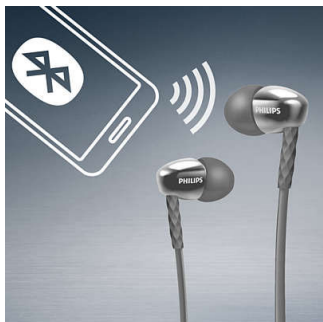

- 支持蓝牙 4.1 + HSP/HFP/A2DP/AVRCP
- 一触式 NFC 连接，配对轻而易举
- MusicChain™ 可让您轻松与好友分享音乐
- 扁平抗缠结线缆，出行使用更方便
- 无线控制，尽享音乐和通话乐趣

享受优质声音

- 高效 8.6 毫米驱动器，带来清晰震撼音效
- 椭圆声管插入式设计可隔离环境噪音

专为确保长时间佩戴舒适所设计

- 3 副耳罩供您选择，配戴完美贴合
- 人体工程学椭圆声管，真正的舒适佩戴体验

PHILIPS

无线蓝牙® 耳机
8 毫米驱动器 / 封闭式后盖 耳塞, NFC

产品亮点

蓝牙技术

将耳机与任何蓝牙设备配对, 享受水晶般清澈的无线音乐娱乐体验。

提供 3 副耳罩供您选择

提供 3 种尺寸耳罩 - 小、中、大 - 个性化且完美贴合。

NFC 轻松配对

NFC 轻松配对, 只需轻轻触碰, 便可将蓝牙® 耳机与任何蓝牙设备相连。

高效 8.6 毫米驱动器

紧凑高效的 8.6 毫米扬声器驱动器, 可带来精准震撼低音效果, 随时随地提升您的聆听乐趣。

人体工程学椭圆声管

椭圆声管的设计源于基于人耳的大量研究。经过精心设计可舒适贴合任何耳形, 人体工程学形状可确保配戴完美舒适, 让您完全陶醉于音乐享受之中。

MusicChain™

借助 MusicChain™, 您可以轻松与好友分享正在播放的曲目。使用蓝牙® 技术, 只需