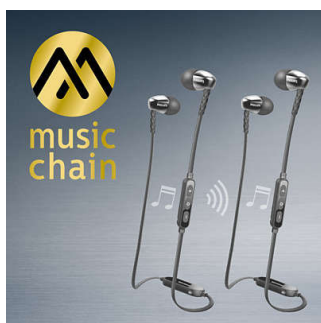

PHILIPS

无线蓝牙® 耳机
8 毫米驱动器 / 封闭式后盖 耳塞, NFC

产品亮点

蓝牙技术

将耳机与任何蓝牙设备配对, 享受水晶般清澈的无线音乐娱乐体验。

提供 3 副耳罩供您选择

提供 3 种尺寸耳罩 - 小、中、大 - 个性化且完美贴合。

NFC 轻松配对

NFC 轻松配对, 只需轻轻触碰, 便可将蓝牙® 耳机与任何蓝牙设备相连。

高效 8.6 毫米驱动器

紧凑高效的 8.6 毫米扬声器驱动器, 可带来精准震撼低音效果, 随时随地提升您的聆听乐趣。

人体工程学椭圆声管

椭圆声管的设计源于基于人耳的大量研究。经过精心设计可舒适贴合任何耳形, 人体工程学形状可确保配戴完美舒适, 让您完全陶醉于音乐享受之中。

MusicChain™

借助 MusicChain™, 您可以轻松与好友分享正在播放的曲目。使用蓝牙® 技术, 只需

SHB5900BL/00

点击耳机上的 MusicChain™ 按钮, 即可将其与其他支持 MusicChain™ 的耳机配对。

椭圆声管插入式设计

椭圆声管插入式设计可隔离环境噪音, 同时其封闭式结构可带来增强低音效果。

扁平抗缠绕线缆

防滑扁平线缆可确保您的线缆始终顺畅无缠绕。

无线音乐和呼叫

使用蓝牙将智能设备与耳机配对, 即可享受自由愉悦的水晶般清澈音乐和通话体验, 全无线缆缠绕之扰。可通过简单易用的遥控器更换曲目和接听电话。