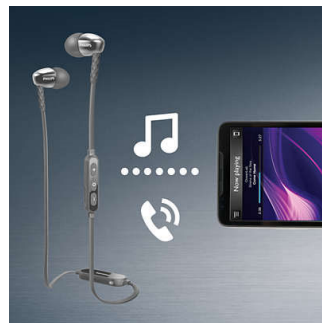

NFC 轻松配对, 只需轻轻触碰, 便可将蓝牙® 耳机与任何蓝牙设备相连。

高效 8.6 毫米驱动器

紧凑高效的 8.6 毫米扬声器驱动器, 可带来精准震撼低音效果, 随时随地提升您的聆听乐趣。

人体工程学椭圆声管

椭圆声管的设计源于基于人耳的大量研究。经过精心设计可舒适贴合任何耳形, 人体工程学形状可确保配戴完美舒适, 让您完全陶醉于音乐享受之中。

MusicChain™

借助 MusicChain™, 您可以轻松与好友分享正在播放的曲目。使用蓝牙® 技术, 只需

SHB5900BL/00

点击耳机上的 MusicChain™ 按钮, 即可将其与其他支持 MusicChain™ 的耳机配对。

椭圆声管插入式设计

椭圆声管插入式设计可隔离环境噪音, 同时其封闭式结构可带来增强低音效果。

扁平抗缠绕线缆

防滑扁平线缆可确保您的线缆始终顺畅无缠绕。

无线音乐和呼叫

使用蓝牙将智能设备与耳机配对, 即可享受自由愉悦的水晶般清澈音乐和通话体验, 全无线缆缠绕之扰。可通过简单易用的遥控器更换曲目和接听电话。