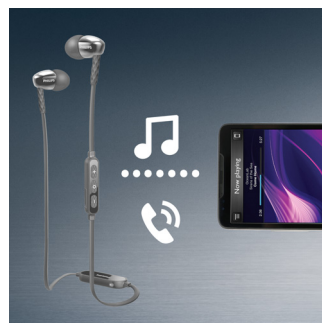

人間工学に基づいた楕円形のサウンドチューブ

人間の耳を幅広く研究した結果生まれた、楕円形のサウンドチューブを採用。どんな耳にも快適にフィットする人間工学に基づいた形状が、あらゆる環境で音楽を快適に楽しめる最適なフィット感をもたらします。

MusicChain™

MusicChain™ を使うと、再生中のトラックを友人と簡単にシェアすることができ

SHB5900BK/00

ます。Bluetooth® 技術により、ヘッドフォンに付いている MusicChain™ ボタンをクリックするだけで、他の MusicChain™ 対応ヘッドフォンとペアリングできます。

楕円形のサウンドチューブインサート

楕円形のサウンドチューブインサートが周囲雑音を遮断する一方で、セミクローズド構造により低音のパフォーマンスが向上

絡まりにくいフラットケーブル

滑り止め付きフラットケーブルで、コードが絡まるのを防ぎます。

音楽や電話をワイヤレスで

お持ちのスマートデバイスとヘッドフォンを Bluetooth 経由でペアリングすると、音楽も通話もコードの絡まりに煩わされることなく、クリアで澄み切った音質を実感していただけます。トラック変更も電話対応もリモコンで操作できます。

仕様

アクセサリ

- クイックスタートガイド: 付属
- USB ケーブル: 充電用に付属

デザイン

- 色: ブラック

接続性

- Bluetooth 仕様: A2DP, AVRCP, HFP, HSP
- 最大範囲: 最大 10 m
- Bluetooth バージョン: 3.0+EDR

利便性