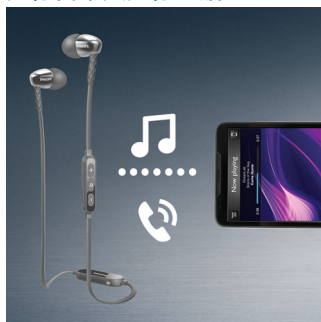

無線音樂與無線通話

使用藍牙技術為智能手機和耳筒配對，以無須遙控輕鬆俐落地切換功能，盡情享受清晰音樂及細膩的通話音色。

規格

配件

- 快速入門指南：隨附
- USB 線：隨附 USB 線以便充電

設計

- 顏色：白色

連接

- 藍牙規格：A2DP, AVRCP, HFP, HSP
- 有效範圍：最遠 10 米
- 藍牙版本：4.1

舒適

- 來電管理：接聽電話 / 結束通話，拒接來電，重撥上一個號碼，通話保留，在通話與音樂之間切換
- 音量控制：是

電源

- 電池類型：鋰聚合物
- 音樂播放時間：7* hr
- 待機時間：150 小時*
- 通話時間：7* hr

聲音

- 頻率範圍：10 - 21000 Hz
- 阻抗：16 ohm
- 磁鐵類型：鈦
- 最大輸入電量：20 mW
- 喇叭直徑：8.6 毫米
- 敏感度：107 分貝
- 音響系統：關閉
- 振動膜：PET
- 類型：動態
- 音效增強：回聲控制，降輕噪音功能
- 音圈：銅

外盒

- 總重量：0.26 千克
- GTIN: 1 69 25970 71208 5
- 外箱 (L x 闊 x 高)：11 x 10.7 x 19 厘米
- 產品包裝數目：3
- 淨重：0.185 千克
- 淨重：0.075 千克

包裝尺寸

- 包裝尺寸 (闊 x 高 x 深)：9.5 x 17.3 x 3 厘米
- 總重量：0.065 千克
- 淨重：0.025 千克
- 包括的產品數目：1
- 淨重：0.04 千克
- 包裝類型：紙箱
- 貨架佈置類型：兩者皆有
- EAN: 69 25970 71208 8

產品尺寸

- 纜線長度：0 厘米
- 產品尺寸 (闊 x 高 x 深)：1.61 x 2.31 x 1.6 厘米
- 重量：0.012 千克

出版日期 2017-12-19

版本：1.0.4

12 NC: 8670 001 42322
EAN: 69 25970 71208 8

© 2017 Koninklijke Philips N.V.
版權所有。

規格若有變更恕不另行通知。商標為 Koninklijke Philips N.V. 或其個別所有者的財產。

www.philips.com

* 實際效果可能會有差異