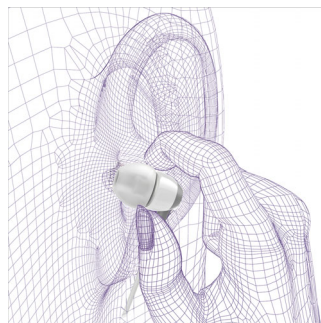

### Perfecto ajuste en el oído

Los controladores de altavoces ultra pequeños de estos audífonos Philips se adaptan cómodamente a los oídos y gracias a su perfecto ajuste bloquean los ruidos externos para ofrecerte una experiencia de sonido de gran intensidad.

### Altavoces compactos y eficaces

Los altavoces compactos y eficaces de los audífonos intrauditivos Philips te aseguran un ajuste perfecto para que puedas disfrutar de un sonido preciso con graves potentes.

### Audífonos intrauditivos ultra compactos

Ultra compactos y livianos, con un diseño anatómico que se ajusta perfectamente a

orejas pequeñas para disfrutar de más horas de música.