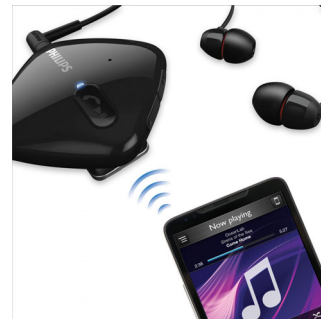

Música inalámbrica & control de llamada

Cuando se trata del infinito placer de escuchar música y el sencillo cambio entre música y llamadas ¡nada le gana al Bluetooth! Para disfrutar tus canciones favoritas, solo debes emparejar tus audífonos Philips con tu smartphone o tablet con Bluetooth. Un golpecito en el control intuitivo de cada almohadilla es todo lo que se necesita para bajar el volumen o pausar una canción mientras contestas o realizas llamadas.