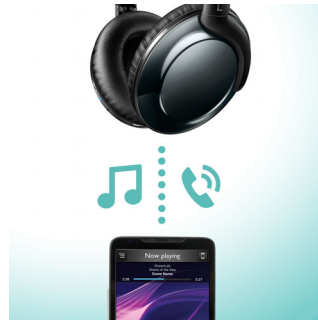

Обаждания със свободни ръце

Лесното за използване дистанционно управление позволява да пускате/спирате на пауза записите и да отговаряте на повиквания само с едно натискане на бутон.