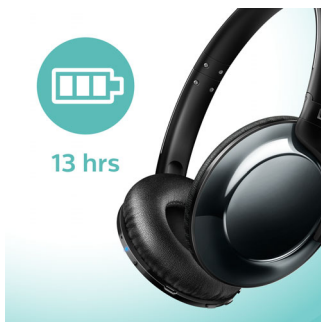

12 часа време на изпълнение

С 12 часа време на изпълнение ще имате достатъчно мощност, за да слушате музика цял ден.