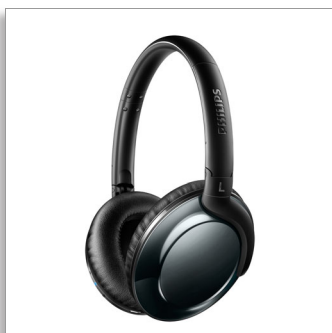

Philips Flite
Безжични Bluetooth®
слушалки

32 мм мембрани/затворен гръб

С наушници върху цялото ухо
Меки наушници
Плоско сгъване

SHB4805DC

Изключително леки. С впечатляващ звук.

Слушалки, на които земното притегляне не влияе

Открийте безтегловната свобода – без кабели, които да ви ограничават. Безжичните слушалки Philips Flite Everlite съчетават стил с опростен дизайн за всеки ден. Компактни и изключително леки с ясен звук през целия ден.

Истински комфорт

- Ултралек и супертънък дизайн
- Наклонени меки възглавнички за уши за комфортна продължителна употреба
- Bluetooth 4.1 и поддръжка на HSP/HFP/A2DP/AVRCP
- Технология за бързо зареждане за пет минути
- Акумулаторната батерия осигурява до 12 време на изпълнение

Изчистен дизайн

- Изискано метално покритие
- Плоско и компактно сгъване за лесно пренасяне
- Дистанционно управление за повиквания и музика със свободни ръце

Чист звук

- Мощни 32 мм мембрани на високоговорителите за ясен звук
- Конструкцията, която обхваща цялото ухо, намалява околния шум