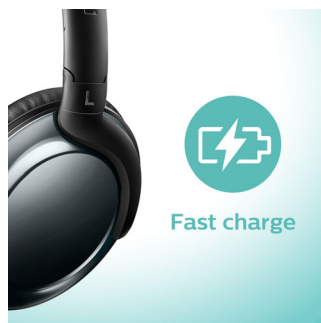

Изчистен дизайн

- Изискано метално покритие
- Плоско и компактно сгъване за лесно пренасяне
- Дистанционно управление за повиквания и музика със свободни ръце

Чист звук

- Мощни 32 мм мембрани на високоговорителите за ясен звук
- Конструкцията, която обхваща цялото ухо, намалява околния шум

Bluetooth 4.1

Сдвоете смарт устройството си със слушалките с помощта на Bluetooth и се наслаждавайте на свободата от кристално ясна музика и телефонни разговори – без досадни кабели.

Компактно сгъване

Сгъват се до плоска форма или компактно за лесно пренасяне и съхранение

Ергономични възглавнички

Меки възглавнички за уши и наклонени мембрани за идеални за комфортна продължителна употреба.

Бързо зареждане

Технологията за бързо зареждане Ви осигурява бърз прилив на енергия, когато батерията е изтощена. Само пет минути време на зареждане ви осигурява един час възпроизвеждане на музика.