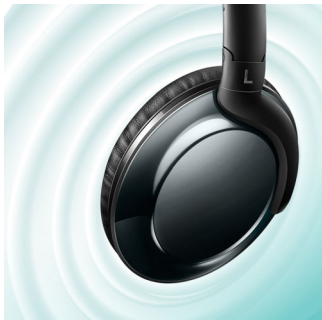

Акценти

Ясен звук

Мощни 32 мм наклонени мембрани възпроизвеждат чист, ясен звук и дълбоки, богати басы.