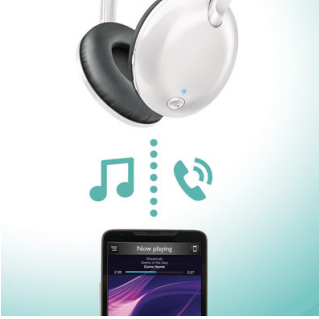

Şık tasarım

- Kolay taşınabilirlik için düz katlama
- Eller serbest arama ve müzik için uzaktan kumanda

Saf netlik

- Net ses için yüksek güçlü 32 mm hoparlör sürücülerini

PHILIPS

Kablosuz Bluetooth® kulaklık
32 mm sürücülü/arkası kapalı Kulak üstü, Yumuşak kulak yastıkları, Düz katlama

Özellikler

Net ses

Yüksek güçlü 32 mm eğimli sürücüler, net ve canlı sesin yanı sıra derin ve zengin bas üretir.

Eller serbest arama

Kullanımı kolay uzaktan kumanda, tek düğmeye basarak parçaları oynatmanızı/duraklatmanızı ve aramaları yanıtlanmanızı sağlar.