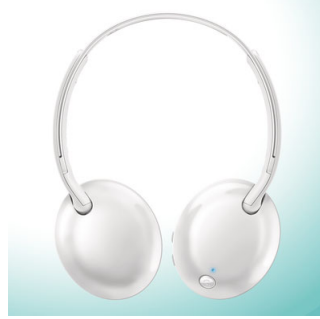

Philips Flite
Kablosuz Bluetooth®
kulaklık

32 mm sürücülü/arkası kapalı

Kulak üstü
Yumuşak kulak yastıkları
Düz katlama

SHB4405WT

Ultra hafif. Muhteşem ses.

Yer çekimine meydan okuyan kulaklık

Philips Flite Ultrite Kablosuz kulaklık, son derece hafif olmasına rağmen şaşırtıcı biçimde güçlüdür. Sizi yavaşlatan kablolarla sahip olmayan bu kulaklık, gittiğiniz her yerde ideal yol arkadaşı olmasını sağlayan düz katlanır tasarımıyla ince ve kompakttır.

Şık tasarım

- Kolay taşınabilirlik için düz katlama
- Eller serbest arama ve müzik için uzaktan kumanda

Saf netlik

- Net ses için yüksek güçlü 32 mm hoparlör sürücülerini

PHILIPS

Kablosuz Bluetooth® kulaklık
32 mm sürücülü/arkası kapalı Kulak üstü, Yumuşak kulak yastıkları, Düz katlama

Özellikler

Net ses

Yüksek güçlü 32 mm eğimli sürücüler, net ve canlı sesin yanı sıra derin ve zengin bas üretir.

Eller serbest arama

Kullanımı kolay uzaktan kumanda, tek düğmeye basarak parçaları oynatmanızı/duraklatmanızı ve aramaları yanıtlanmanızı sağlar.

Ergonomik yastıklar

Yumuşak kulak yastıkları ve eğimli sürücüler, uzun süre konforlu kullanım için idealdir.

Hafifliğin konforu

Hareket halindeyken üstün konfor için ultra hafif ve süper ince.

Düz katlama