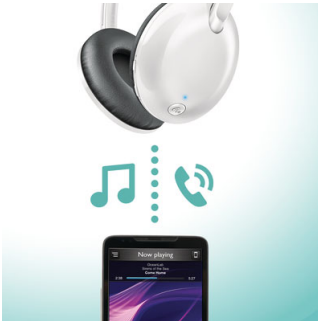

Design épuré

- Pliage à plat pour faciliter le transport
- Télécommande pour les appels en mains libres et la musique

Son cristallin

- Haut-parleurs puissants de 32 mm pour un son clair

PHILIPS

Points forts

Son clair

Les haut-parleurs puissants inclinés de 32 mm reproduisent un son clair et limpide, avec des basses riches et profondes.

Micro et prise d'appel

La télécommande facile à utiliser vous permet de lancer la lecture de pistes et de les mettre en pause, ainsi que de répondre à des appels téléphoniques d'une simple pression sur un bouton.