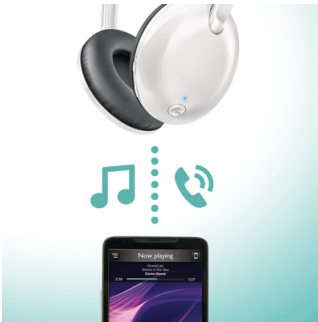

Besonderheiten

Klarer Klang

Leistungsstarke 32 mm angewinkelte Treiber bieten kristallklaren Sound und tiefe, satte Bässe.

Leicht und komfortabel

Superschlankes Design für umfassenden Komfort unterwegs.

Anrufe über Freisprechfunktion

Mit der benutzerfreundlichen Fernbedienung können Sie Titel wiedergeben/anhalten und mit einem einfachen Tastendruck Anrufe beantworten.

Flach zusammenklappbar

Flach zusammenklappbar für einfachen Transport.