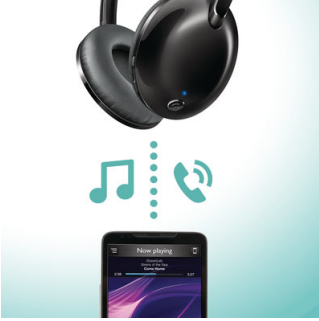

Eller serbest arama

Kullanımı kolay uzaktan kumanda, tek düğmeye basarak parçaları oynatmanızı/duraklatmanızı ve aramaları yanıtlanmanızı sağlar.