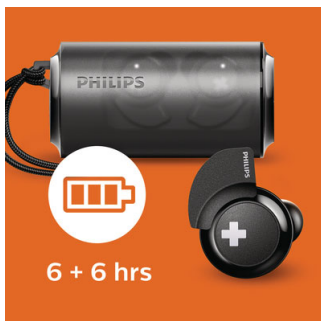

Philips
Wireless Bluetooth®
headphones

8.2 毫米驅動器 / 封閉式設計

耳塞式
6 + 6 小時播放時間
安全貼合

SHB4385BK

用心感受。BASS+

Philips BASS+ 真無線耳機為你帶來強勁低音，同時體驗無拘束感覺。配備極致穩定的連線功能和超長電池壽命，加上小巧的充電殼，讓你從此不再受電線束縛。耳機配有耳掛，確保配戴時舒適穩固。

更重低音

- 感受得到的強勁重低音
- 8.2 毫米揚聲器驅動器
- 噪音隔離卓越

真正舒適

- 穩定器讓耳機安全貼合
- 3 種耳罩尺寸，實現最佳貼合效果
- 控制通話、音樂和音量
- 輕鬆進行免提通話

無線

- 藍牙無線技術
- 充電電池可提供長達 6 小時的播放時間
- 附有掛繩的精巧充電盒
- USB 充電線

PHILIPS

Wireless Bluetooth® headphones

8.2 毫米驅動器 / 封閉式設計 耳塞式, 6 + 6 小時播放時間, 安全貼合

SHB4385BK/00

產品特點

3 種耳罩尺寸

3 種矽膠耳罩尺寸, 實現更佳貼合效果

6 + 6 小時播放時間

6 小時的播放時間讓你持續享受音樂。連接至充電盒後, 便可享受額外 6 小時播放時間。

8.2 毫米驅動器

BASS+ 耳機配備 8.2 毫米喇叭驅動器, 可塑造強勁的重低音。

強勁重低音