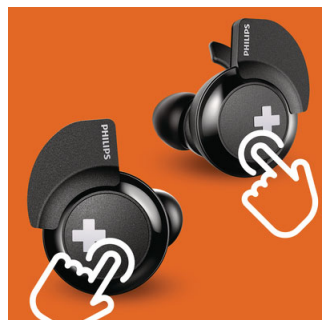

真正舒適

- 穩定器讓耳機安全貼合
- 3 種耳罩尺寸，實現最佳貼合效果
- 控制通話、音樂和音量
- 輕鬆進行免提通話

無線

- 藍牙無線技術
- 充電電池可提供長達 6 小時的播放時間
- 附有掛繩的精巧充電盒
- USB 充電線

PHILIPS

Wireless Bluetooth® headphones

8.2 毫米驅動器 / 封閉式設計 耳塞式, 6 + 6 小時播放時間, 安全貼合

SHB4385BK/00

產品特點

3 種耳罩尺寸

3 種矽膠耳罩尺寸, 實現更佳貼合效果

6 + 6 小時播放時間

6 小時的播放時間讓你持續享受音樂。連接至充電盒後, 便可享受額外 6 小時播放時間。

8.2 毫米驅動器

BASS+ 耳機配備 8.2 毫米喇叭驅動器, 可塑造強勁的重低音。

強勁重低音

讓你真正感受到節拍的強勁低音。不要被時尚的設計蒙蔽 - 經特別調整的驅動器和低音增強反射器可塑造超低頻率, 從而播放出獨一無二的 BASS+ 音質。

藍牙

輕鬆讓耳機與任何藍牙裝置配對, 盡情享受無線音樂。

按鈕控制

簡單一按即可操控。輕按一下、兩下或三下以啟動不同功能和模式, 讓你輕鬆控制音樂播放和接聽來電。

充電盒

輕巧的充電盒附有方便易用的掛繩, 讓你將充電盒掛在手袋並騰出雙手。

免提通話