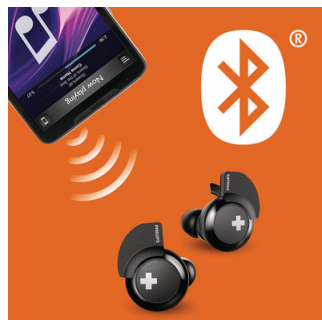

真正舒適

- 穩定器讓耳機安全貼合
- 3 種耳罩尺寸，實現最佳貼合效果
- 控制通話、音樂和音量
- 輕鬆進行免提通話

無線

- 藍牙無線技術
- 充電電池可提供長達 6 小時的播放時間
- 附有掛繩的精巧充電盒
- USB 充電線

PHILIPS

Wireless Bluetooth® headphones

8.2 毫米驅動器 / 封閉式設計 耳塞式, 6 + 6 小時播放時間, 安全貼合

SHB4385BK/00

產品特點

3 種耳罩尺寸

3 種矽膠耳罩尺寸, 實現更佳貼合效果

6 + 6 小時播放時間

6 小時的播放時間讓你持續享受音樂。連接至充電盒後, 便可享受額外 6 小時播放時間。

8.2 毫米驅動器

BASS+ 耳機配備 8.2 毫米喇叭驅動器, 可塑造強勁的重低音。

強勁重低音

讓你真正感受到節拍的強勁低音。不要被時尚的設計蒙蔽 - 經特別調整的驅動器和低音增強反射器可塑造超低頻率, 從而播放出獨一無二的 BASS+ 音質。

藍牙

輕鬆讓耳機與任何藍牙裝置配對, 盡情享受無線音樂。

按鈕控制

簡單一按即可操控。輕按一下、兩下或三下以啟動不同功能和模式, 讓你輕鬆控制音樂播放和接聽來電。

充電盒

輕巧的充電盒附有方便易用的掛繩, 讓你將充電盒掛在手袋並騰出雙手。

免提通話