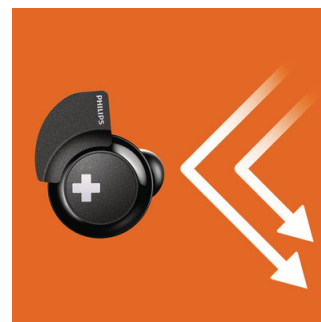

讓你真正感受到節拍的強勁低音。不要被時尚的設計蒙蔽 - 經特別調整的驅動器和低音增強反射器可塑造超低頻率, 從而播放出獨一無二的 BASS+ 音質。

藍牙

輕鬆讓耳機與任何藍牙裝置配對, 盡情享受無線音樂。

按鈕控制

簡單一按即可操控。輕按一下、兩下或三下以啟動不同功能和模式, 讓你輕鬆控制音樂播放和接聽來電。

充電盒

輕巧的充電盒附有方便易用的掛繩, 讓你將充電盒掛在手袋並騰出雙手。

免提通話

透過麥克風和 Bluetooth® 4.1 輕鬆進行免提通話。

噪音隔離

BASS+ 耳機採用密閉型聲學設計, 可隔離環境噪音和保留動人音質, 而增強的被動式噪音隔離技術可讓你沉浸在醉人的音樂之中。

規格

設計

- 顏色: 黑色

聲音

- 音響系統: 封閉式
- 磁鐵類型: NdFeB
- 阻抗: 16 Ohm
- 喇叭直徑: 8.2 毫米
- 頻率範圍: 9 - 21,000 Hz
- 敏感度: 107 分貝
- 振動膜: PET