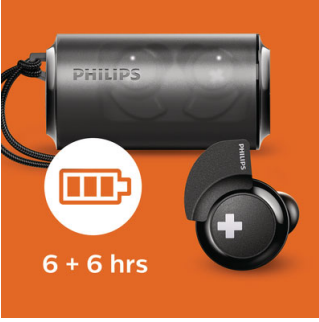

Kablosuz

- Bluetooth kablosuz teknolojisi
- Şarj edilebilir pil, 6 saate kadar oynatma süresi sunar
- Kordonlu kompakt şarj etme kılıfı
- USB şarj kablosu

PHILIPS

Kablosuz Bluetooth® kulaklık
8,2 mm sürücülü/arkası kapalı Kulak içi, 6 + 6 saat oynatma süresi, Tam oturur

SHB4385BK/00

Özellikler

3 kapak boyu

Silikon kulak kapakları daha iyi ve kişiye özel uyum için 3 boy seçeneğine sahiptir.

6 + 6 saat oynatma süresi

6 saat oynatma süresi sayesinde uzun süre müzik dinlemek için yeterli güce sahip olursunuz. Ürünü şarj etme kılıfına bağladığınızdaysa 6 saat oynatma süresine daha sahip olursunuz.